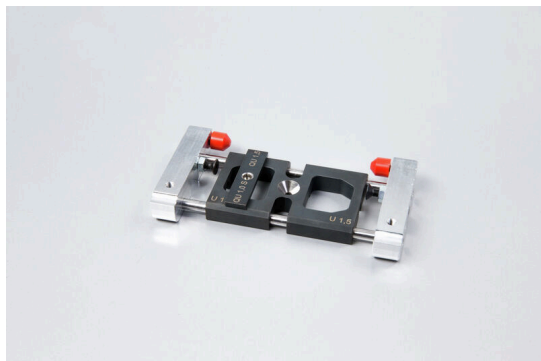

НУЕНАВА 1,5 СА 100-2.5

Weidmüller Interface GmbH & Co. KG

Klingenbergstraße 26

D-32758 Detmold

Germany

www.weidmueller.com

- Для автоматической зачистки и обжима
- Эффективная и оперативная обработка
- Легко адаптируется к нужному диапазону сечений
- Зачистка и обжим в один приём
- Обработка рукавов или контактов других производителей может привести к поломке и дефектам оборудования!

Основные данные для заказа

Версия	Аксессуар, Заменяемая деталь
Заказ №	1476880000
Тип	НУЕНАВА 1,5 СА 100-2.5
GTIN (EAN)	4050118283587
Кол.	1 Штука