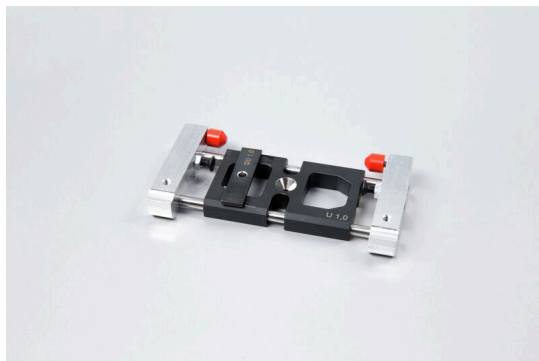

НУЕНАВА 1,0 СА 100-2.5

Weidmüller Interface GmbH & Co. KG

Klingenbergstraße 26

D-32758 Detmold

Germany

www.weidmueller.com

- Для автоматической зачистки и обжима
- Эффективная и оперативная обработка
- Легко адаптируется к нужному диапазону сечений
- Зачистка и обжим в один приём
- Обработка рукавов или контактов других производителей может привести к поломке и дефектам оборудования!

Основные данные для заказа

Версия	Аксессуар, Заменяемая деталь
Заказ №	1476870000
Тип	НУЕНАВА 1,0 СА 100-2.5
GTIN (EAN)	4050118283723
Кол.	1 Штука