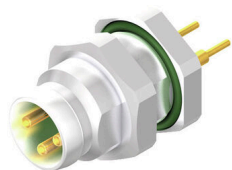

SAIE-M8S-8-TL-HW

Weidmüller Interface GmbH & Co. KG

Klingenbergstraße 26

D-32758 Detmold

Germany

www.weidmueller.com

Для соединения на стороне оборудования в области проводки датчик-исполнительное устройство требуются различные встроенные вилки. Они доступны в вариантах M12, M8 и, разумеется, также M5.

Основные данные для заказа

Версия	Встраиваемый штекер, M8 thread, Монтажная резьба: M8, Количество полюсов: 8, Длина жилы / кабеля:
Заказ №	1467610000
Тип	SAIE-M8S-8-TL-HW
GTIN (EAN)	4050118273502
Кол.	20 Штука

Экологическое соответствие изделия

Состояние соответствия RoHS	Соответствует
REACH SVHC	Lead 7439-92-1
SCIP	ebf89fc8-a87f-4691-b87a-dfb9921774b4

Общие данные

Количество полюсов	8	Кодировка	нет
Соединительная резьба	M8 thread	Поверхность контакта	позолоченный
Вид соединения	Штифт	Основной материал корпуса	Латунь, никелированный
Номинальное напряжение	30 V	Номинальный ток	1.5 A
Вид защиты	IP67, когда ввинчен	Кабельный ввод	M 8
Номинальное напряжение	30 V	Соединение 1	M8
Соединение 2	Dip soldering	Монтажная резьба	M8
Диапазон температур корпуса	-25...+85 °C	Наружный диаметр провода	-

Технические характеристики кабеля

Количество контактов 8

Технические данные, настраиваемые вставные разъемы

Количество полюсов	8	Кодировка	нет
Поверхность контакта	позолоченный	Вид соединения	Штифт
Основной материал корпуса	Латунь, никелированный	Номинальное напряжение	30 V
Номинальный ток	1.5 A	Вид защиты	IP67, когда ввинчен
Кабельный ввод	M 8	Тип контакта	Штекер
Диапазон температур корпуса	-25...+85 °C		