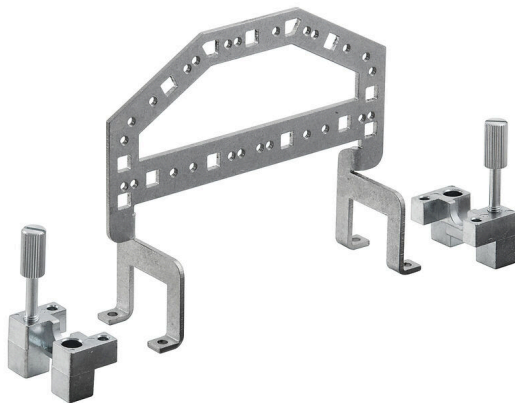

HDC GRIP PANEL 8 ADAPT

Weidmüller Interface GmbH & Co. KG
Klingenbergstraße 26
D-32758 Detmold
Germany

www.weidmueller.com

**Основные данные для заказа**

Версия	Промышленный разъем, Аксессуар, Зажимная деталь
Заказ №	1444730000
Тип	HDC GRIP PANEL 8 ADAPT
GTIN (EAN)	4050118250213
Кол.	1 Штука

Версия

Типоразмер установки	8	Основной материал	Сталь, оцинкованная
Подходит для ModuPlug®	Нет		

Классификации

ETIM 8.0	EC002943	ETIM 9.0	EC002943
ETIM 10.0	EC002943	ECLASS 14.0	27-44-02-92
ECLASS 15.0	27-44-02-92		