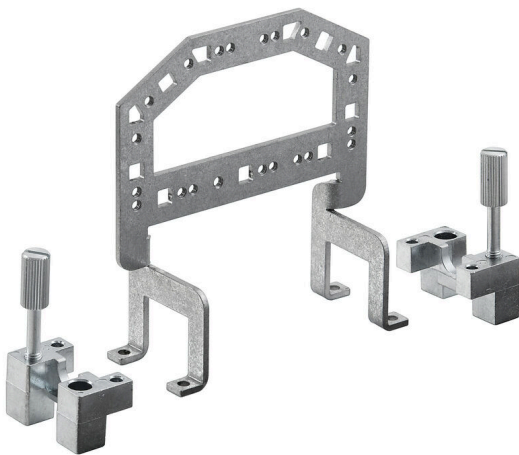

**HDC GRIP PANEL 6 ADAPT**

**Weidmüller Interface GmbH & Co. KG**  
Klingenbergstraße 26  
D-32758 Detmold  
Germany

[www.weidmueller.com](http://www.weidmueller.com)

**Основные данные для заказа**

Версия	Промышленный разъем, Аксессуар, Зажимная деталь
Заказ №	<a href="#">1444720000</a>
Тип	HDC GRIP PANEL 6 ADAPT
GTIN (EAN)	4050118250138
Кол.	1 Штука

## HDC GRIP PANEL 6 ADAPT

**Weidmüller Interface GmbH & Co. KG**  
 Klingenbergstraße 26  
 D-32758 Detmold  
 Germany

www.weidmueller.com

## Версия

Типоразмер установки	6	Основной материал	Сталь, оцинкованная
Подходит для ModuPlug®	Нет		