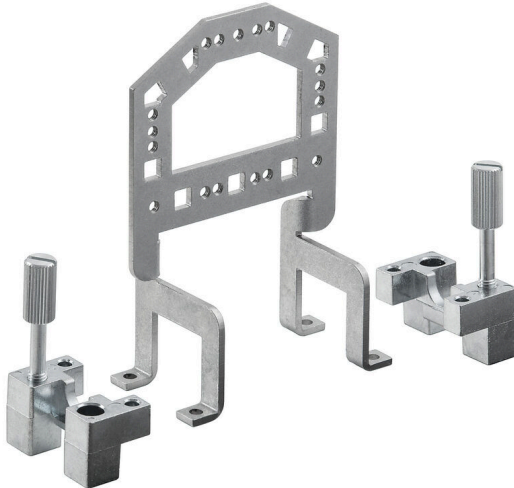

HDC GRIP PANEL 4 ADAPT

Weidmüller Interface GmbH & Co. KG
Klingenbergstraße 26
D-32758 Detmold
Germany

www.weidmueller.com

Основные данные для заказа

Версия	Промышленный разъем, Аксессуар, Зажимная деталь
Заказ №	1444710000
Тип	HDC GRIP PANEL 4 ADAPT
GTIN (EAN)	4050118250145
Кол.	1 Штука

HDC GRIP PANEL 4 ADAPT

Weidmüller Interface GmbH & Co. KG
Klingenbergstraße 26
D-32758 Detmold
Germany

www.weidmueller.com

Technical data

Сертификаты

Допуски к эксплуатации

ROHS Соответствовать

Размеры и массы

Версия

Типоразмер установки	4	Основной материал	Сталь, оцинкованная
Подходит для ModuPlug®	Нет		

Классификации

ETIM 8.0	EC002943	ETIM 9.0	EC002943
ETIM 10.0	EC002943	ECLASS 14.0	27-44-02-92
ECLASS 15.0	27-44-02-92		