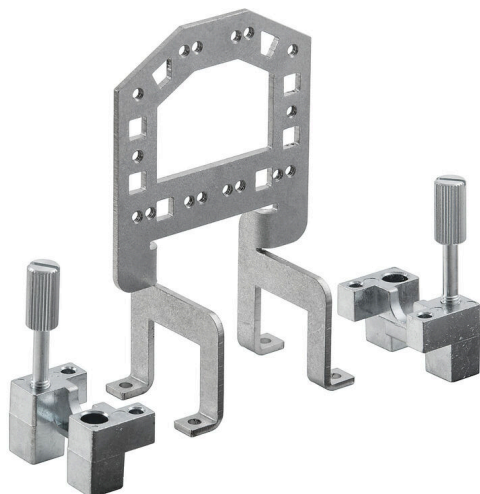

HDC GRIP PANEL 3 ADAPT

Weidmüller Interface GmbH & Co. KG

Klingenbergstraße 26

D-32758 Detmold

Germany

www.weidmueller.com

Основные данные для заказа

Версия	Промышленный разъем, Аксессуар, Зажимная деталь
Заказ №	1444680000
Тип	HDC GRIP PANEL 3 ADAPT
GTIN (EAN)	4050118250206
Кол.	1 Штука

HDC GRIP PANEL 3 ADAPT

Weidmüller Interface GmbH & Co. KG
Klingenbergstraße 26
D-32758 Detmold
Germany

www.weidmueller.com

Технические данные

Сертификаты

Допуски к эксплуатации

ROHS Соответствовать

Размеры и массы

Версия

Типоразмер установки 3 Основной материал Сталь, оцинкованная
Подходит для ModuPlug® Нет

Классификации

ETIM 8.0 EC002943 ETIM 9.0 EC002943
ETIM 10.0 EC002943 ECLASS 14.0 27-44-02-92
ECLASS 15.0 27-44-02-92