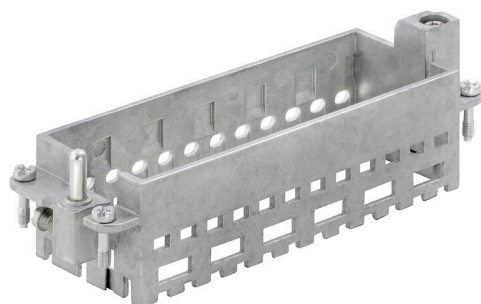

HDC MF 24B FA

Weidmüller Interface GmbH & Co. KG

Klingenbergstraße 26

D-32758 Detmold

Germany

www.weidmueller.com

Простота

Инновационная скользящая рамка имеет два заданных положения фиксации для открытия и закрытия. Это обеспечивает простоту сборки модуля без использования инструментов.

Основные данные для заказа

Версия	Frame
Заказ №	1429070000
Тип	HDC MF 24B FA
GTIN (EAN)	4050118233520
Кол.	1 Штука

HDC MF 24B FA

Weidmüller Interface GmbH & Co. KG

Klingenbergstraße 26

D-32758 Detmold

Germany

Общие данные

Типоразмер установки	8	Циклы коммутации	≥ 500
Основной материал	Цинковое литье под давлением	Серия	ModuPlug
Количество слотов	6		

Классификации

ETIM 8.0	EC002312	ETIM 9.0	EC002312
ETIM 10.0	EC002312	ECLASS 14.0	27-44-02-92
ECLASS 15.0	27-44-02-92		