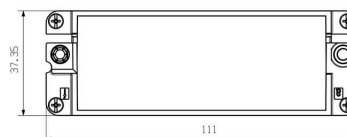

HDC MF 24B FA

Weidmüller Interface GmbH & Co. KG

Klingenbergstraße 26

D-32758 Detmold

Germany

www.weidmueller.com

Технические данные

Сертификаты

Допуски к эксплуатации

ROHS Соответствовать

UL File Number Search [Сайт UL](#)

Сертификат № (cURus) E92202

Размеры и массы

Глубина	37.35 mm	Глубина (дюймов)	1.4705 inch
Высота	36.4 mm	Высота (в дюймах)	1.4331 inch
Ширина	111 mm	Ширина (в дюймах)	4.3701 inch
Масса нетто	97.1 g		

Температуры

Предельная температура -40 °C ... 125 °C

Экологическое соответствие изделия

Состояние соответствия RoHS Соответствует с исключением

Исключение из RoHS (если применимо/известно) 6c

REACH SVHC Lead 7439-92-1

SCIP d447edfa-0214-4f34-b5ba-82eae491b46a

Данные соединений защ. заземления (PE)

Вид соединения защитного провода PE Винтовое соединение Поперечное сечение соединительного провода, макс. 10 mm²

Поперечное сечение соединительного провода, мин. 0.5 mm² Момент затяжки, макс., соединение PE 1.2 Nm

Общие данные

Типоразмер установки	8	Циклы коммутации	≥ 500
Основной материал	Цинковое литье под давлением	Серия	ModuPlug
Количество слотов	6		

Классификации

ETIM 8.0	EC002312	ETIM 9.0	EC002312
ETIM 10.0	EC002312	ECLASS 14.0	27-44-02-92
ECLASS 15.0	27-44-02-92		

HDC MF 24B FA

Weidmüller Interface GmbH & Co. KG
Klingenbergstraße 26
D-32758 Detmold
Germany

www.weidmueller.com

Изображения