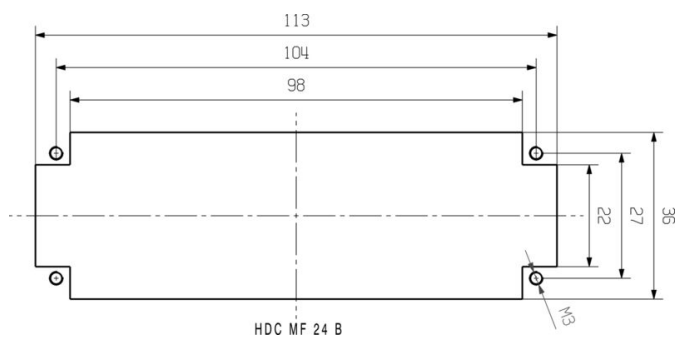

HDC MF 24B FA

Weidmüller Interface GmbH & Co. KG

Klingenbergstraße 26

D-32758 Detmold

Germany

www.weidmueller.com

Технические данные

Сертификаты

Допуски к эксплуатации

ROHS Соответствовать

UL File Number Search [Сайт UL](#)

Сертификат № (cURus) E92202

Размеры и массы

Глубина	37.35 mm	Глубина (дюймов)	1.4705 inch
Высота	36.4 mm	Высота (в дюймах)	1.4331 inch
Ширина	111 mm	Ширина (в дюймах)	4.3701 inch
Масса нетто	97.1 g		

Температуры

Предельная температура -40 °C ... 125 °C

Экологическое соответствие изделия

Состояние соответствия RoHS Соответствует с исключением

Исключение из RoHS (если применимо/известно) 6c

REACH SVHC Lead 7439-92-1

SCIP d447edfa-0214-4f34-b5ba-82eae491b46a

Данные соединений защ. заземления (PE)

Вид соединения защитного провода PE Винтовое соединение Поперечное сечение соединительного провода, макс. 10 mm²

Поперечное сечение соединительного провода, мин. 0.5 mm² Момент затяжки, макс., соединение PE 1.2 Nm

Общие данные

Типоразмер установки	8	Циклы коммутации	≥ 500
Основной материал	Цинковое литье под давлением	Серия	ModuPlug
Количество слотов	6		

Классификации

ETIM 8.0	EC002312	ETIM 9.0	EC002312
ETIM 10.0	EC002312	ECLASS 14.0	27-44-02-92
ECLASS 15.0	27-44-02-92		

HDC MF 24B FA

Weidmüller Interface GmbH & Co. KG
Klingenbergstraße 26
D-32758 Detmold
Germany

www.weidmueller.com

Изображения