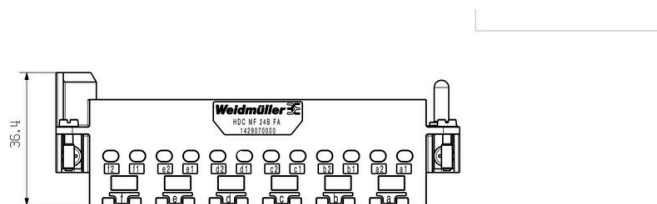

HDC MF 24B FA

Weidmüller Interface GmbH & Co. KG

Klingenbergstraße 26

D-32758 Detmold

Germany

www.weidmueller.com

Технические данные

Сертификаты

Допуски к эксплуатации

ROHS Соответствовать

UL File Number Search [Сайт UL](#)

Сертификат № (cURus) E92202

Размеры и массы

Глубина	37.35 mm	Глубина (дюймов)	1.4705 inch
Высота	36.4 mm	Высота (в дюймах)	1.4331 inch
Ширина	111 mm	Ширина (в дюймах)	4.3701 inch
Масса нетто	97.1 g		

Температуры

Предельная температура -40 °C ... 125 °C

Экологическое соответствие изделия

Состояние соответствия RoHS Соответствует с исключением

Исключение из RoHS (если применимо/известно) 6c

REACH SVHC Lead 7439-92-1

SCIP d447edfa-0214-4f34-b5ba-82eae491b46a

Данные соединений защ. заземления (PE)

Вид соединения защитного провода PE Винтовое соединение Поперечное сечение соединительного провода, макс. 10 mm²

Поперечное сечение соединительного провода, мин. 0.5 mm² Момент затяжки, макс., соединение PE 1.2 Nm

Общие данные

Типоразмер установки	8	Циклы коммутации	≥ 500
Основной материал	Цинковое литье под давлением	Серия	ModuPlug
Количество слотов	6		

Классификации

ETIM 8.0	EC002312	ETIM 9.0	EC002312
ETIM 10.0	EC002312	ECLASS 14.0	27-44-02-92
ECLASS 15.0	27-44-02-92		

HDC MF 24B FA

Weidmüller Interface GmbH & Co. KG
Klingenbergstraße 26
D-32758 Detmold
Germany

www.weidmueller.com

Изображения