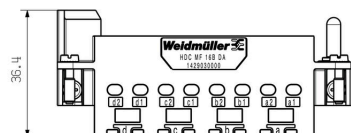

HDC MF 16B DA

Weidmüller Interface GmbH & Co. KG
Klingenbergstraße 26
D-32758 Detmold
Germany

www.weidmueller.com

Технические данные

Сертификаты

Допуски к эксплуатации

ROHS Соответствовать

UL File Number Search [Сайт UL](#)

Сертификат № (cURus) E92202

Размеры и массы

Глубина	37.35 mm	Глубина (дюймов)	1.4705 inch
Высота	36.4 mm	Высота (в дюймах)	1.4331 inch
Ширина	84.5 mm	Ширина (в дюймах)	3.3268 inch
Масса нетто	84.24 g		

Температуры

Предельная температура -40 °C ... 125 °C

Экологическое соответствие изделия

Состояние соответствия RoHS Соответствует с исключением

Исключение из RoHS (если применимо/известно) 6c

REACH SVHC Lead 7439-92-1

SCIP d447edfa-0214-4f34-b5ba-82eae491b46a

Данные соединений защ. заземления (PE)

Вид соединения защитного провода PE Винтовое соединение Поперечное сечение соединительного провода, макс. 10 mm²

Поперечное сечение соединительного провода, мин. 0.5 mm² Момент затяжки, макс., соединение PE 1.2 Nm

Общие данные

Типоразмер установки	6	Циклы коммутации	≥ 500
Основной материал	Цинковое литье под давлением	Серия	ModuPlug
Количество слотов	4		

Классификации

ETIM 8.0	EC002312	ETIM 9.0	EC002312
ETIM 10.0	EC002312	ECLASS 14.0	27-44-02-92
ECLASS 15.0	27-44-02-92		

HDC MF 16B DA

Weidmüller Interface GmbH & Co. KG
Klingenbergstraße 26
D-32758 Detmold
Germany

www.weidmueller.com

Изображения