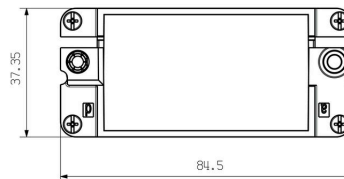

HDC MF 16B DA

Weidmüller Interface GmbH & Co. KG
Klingenbergstraße 26
D-32758 Detmold
Germany

www.weidmueller.com

Технические данные

Сертификаты

Допуски к эксплуатации

ROHS Соответствовать

UL File Number Search [Сайт UL](#)

Сертификат № (cURus) E92202

Размеры и массы

Глубина	37.35 mm	Глубина (дюймов)	1.4705 inch
Высота	36.4 mm	Высота (в дюймах)	1.4331 inch
Ширина	84.5 mm	Ширина (в дюймах)	3.3268 inch
Масса нетто	84.24 g		

Температуры

Предельная температура -40 °C ... 125 °C

Экологическое соответствие изделия

Состояние соответствия RoHS Соответствует с исключением

Исключение из RoHS (если применимо/известно) 6c

REACH SVHC Lead 7439-92-1

SCIP d447edfa-0214-4f34-b5ba-82eae491b46a

Данные соединений защ. заземления (PE)

Вид соединения защитного провода PE Винтовое соединение Поперечное сечение соединительного провода, макс. 10 mm²

Поперечное сечение соединительного провода, мин. 0.5 mm² Момент затяжки, макс., соединение PE 1.2 Nm

Общие данные

Типоразмер установки	6	Циклы коммутации	≥ 500
Основной материал	Цинковое литье под давлением	Серия	ModuPlug
Количество слотов	4		

Классификации

ETIM 8.0	EC002312	ETIM 9.0	EC002312
ETIM 10.0	EC002312	ECLASS 14.0	27-44-02-92
ECLASS 15.0	27-44-02-92		

HDC MF 16B DA

Weidmüller Interface GmbH & Co. KG
Klingenbergstraße 26
D-32758 Detmold
Germany

www.weidmueller.com

Изображения