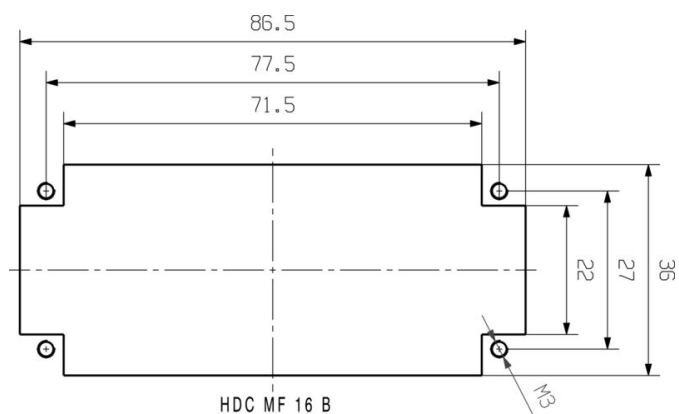

HDC MF 16B DA

Weidmüller Interface GmbH & Co. KG
Klingenbergstraße 26
D-32758 Detmold
Germany

www.weidmueller.com

Технические данные

Сертификаты

Допуски к эксплуатации

ROHS Соответствовать

UL File Number Search [Сайт UL](#)

Сертификат № (cURus) E92202

Размеры и массы

Глубина	37.35 mm	Глубина (дюймов)	1.4705 inch
Высота	36.4 mm	Высота (в дюймах)	1.4331 inch
Ширина	84.5 mm	Ширина (в дюймах)	3.3268 inch
Масса нетто	84.24 g		

Температуры

Предельная температура -40 °C ... 125 °C

Экологическое соответствие изделия

Состояние соответствия RoHS Соответствует с исключением

Исключение из RoHS (если применимо/известно) 6c

REACH SVHC Lead 7439-92-1

SCIP d447edfa-0214-4f34-b5ba-82eae491b46a

Данные соединений защ. заземления (PE)

Вид соединения защитного провода PE Винтовое соединение Поперечное сечение соединительного провода, макс. 10 mm²

Поперечное сечение соединительного провода, мин. 0.5 mm² Момент затяжки, макс., соединение PE 1.2 Nm

Общие данные

Типоразмер установки	6	Циклы коммутации	≥ 500
Основной материал	Цинковое литье под давлением	Серия	ModuPlug
Количество слотов	4		

Классификации

ETIM 8.0	EC002312	ETIM 9.0	EC002312
ETIM 10.0	EC002312	ECLASS 14.0	27-44-02-92
ECLASS 15.0	27-44-02-92		

HDC MF 16B DA

Weidmüller Interface GmbH & Co. KG
Klingenbergstraße 26
D-32758 Detmold
Germany

www.weidmueller.com

Изображения