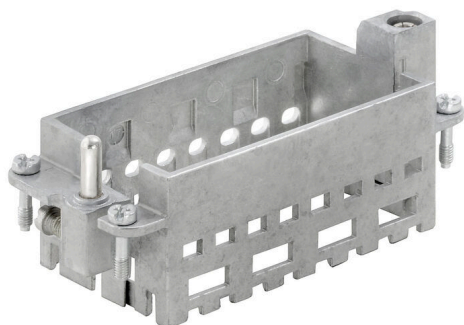

HDC MF 16B DA

Weidmüller Interface GmbH & Co. KG

Klingenbergstraße 26

D-32758 Detmold

Germany

www.weidmueller.com

Основные данные для заказа

Версия	Frame
Заказ №	1429030000
Тип	HDC MF 16B DA
GTIN (EAN)	4050118233407
Кол.	1 Штука

Сертификат № (cURus) E92202

Размеры и массы

Глубина	37.35 mm	Глубина (дюймов)	1.4705 inch
Высота	36.4 mm	Высота (в дюймах)	1.4331 inch
Ширина	84.5 mm	Ширина (в дюймах)	3.3268 inch
Масса нетто	84.24 g		

Температуры

SCIP d447edfa-0214-4f34-b5ba-82eae491b46a

Данные соединений защ. заземления (PE)

Вид соединения защитного провода PE Винтовое соединение Поперечное сечение соединительного провода, макс. 10 mm²

Поперечное сечение соединительного провода, мин. 0.5 mm² Момент затяжки, макс., соединение PE 1.2 Nm

Общие данные

Типоразмер установки	6	Циклы коммутации	≥ 500
Основной материал	Цинковое литье под давлением	Серия	ModuPlug
Количество слотов	4		

Классификации

ETIM 8.0	EC002312	ETIM 9.0	EC002312
ETIM 10.0	EC002312	ECLASS 14.0	27-44-02-92
ECLASS 15.0	27-44-02-92		