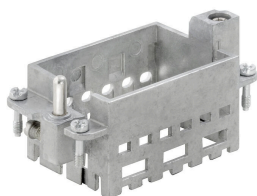

Стандартный

Основные данные для заказа

Тип	HDC MF 10B AC	Версия	
Заказ №	1428960000	Frame	
GTIN (EAN)	4050118233223		
Кол.	1 ST		
Тип	HDC MF 10B CA	Версия	
Заказ №	1428980000	Frame	
GTIN (EAN)	4050118233278		
Кол.	1 ST