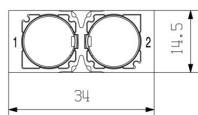

HDC MBUS 2 FC

Weidmüller Interface GmbH & Co. KG
Klingenbergstraße 26
D-32758 Detmold
Germany

www.weidmueller.com

Изображения