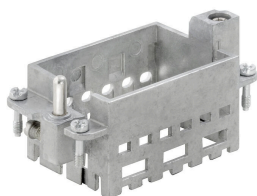

Стандартный

Основные данные для заказа

Тип	HDC MF 10B AC	Версия
Заказ №	1428960000	Frame
GTIN (EAN)	4050118233223	
Кол.	1 ST	
Тип	HDC MF 10B CA	Версия
Заказ №	1428980000	Frame
GTIN (EAN)	4050118233278	
Кол.	1 ST