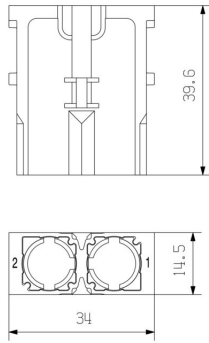

HDC MBUS 2 MC

Weidmüller Interface GmbH & Co. KG
Klingenbergstraße 26
D-32758 Detmold
Germany

Drawings

www.weidmueller.com