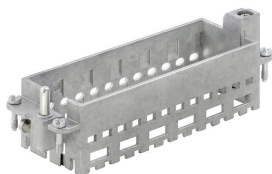

Простота

Инновационная скользящая рамка имеет два заданных положения фиксации для открытия и закрытия. Это обеспечивает простоту сборки модуля без использования инструментов.

Основные данные для заказа

Тип	HDC MF 24B AF	Версия	
Заказ №	1429050000	Frame	
GTIN (EAN)	4050118233285		
Кол.	1 ST		
Тип	HDC MF 24B FA	Версия	
Заказ №	1429070000	Frame	
GTIN (EAN)	4050118233520		
Кол.	1 ST		