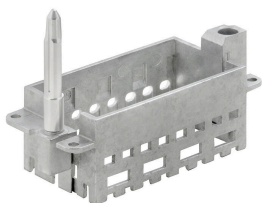

С длинным направляющим штифтом

Простота

Инновационная скользящая рамка имеет два заданных положения фиксации для открытия и закрытия. Это обеспечивает простоту сборки модуля без использования инструментов.

Основные данные для заказа

Тип	HDC MFGL 16B AD	Версия
Заказ №	2737010000	Frame
GTIN (EAN)	4050118823066	
Кол.	1 ST	
Тип	HDC MFGL 16B DA	Версия
Заказ №	2737020000	Frame
GTIN (EAN)	4050118823073	
Кол.	1 ST