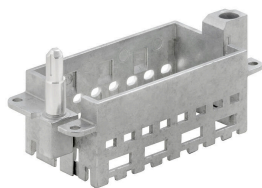

HDC MBUS 2 MC

Weidmüller Interface GmbH & Co. KG

Klingenbergstraße 26

D-32758 Detmold

Germany

www.weidmueller.com

Аксессуары

Тип	HDC MFGL 24B AF	Версия
Заказ №	2737030000	Frame
GTIN (EAN)	4050118823080	
Кол.	1 ST	
Тип	HDC MFGL 24B FA	Версия
Заказ №	2737040000	Frame
GTIN (EAN)	4050118823097	
Кол.	1 ST	
Тип	HDC MFGL 10B AC	Версия
Заказ №	2736990000	Frame
GTIN (EAN)	4050118823042	
Кол.	1 ST	
Тип	HDC MFGL 10B CA	Версия
Заказ №	2737000000	Frame
GTIN (EAN)	4050118823059	
Кол.	1 ST	
Тип	HDC MFGL 6B AB	Версия
Заказ №	2736970000	Frame
GTIN (EAN)	4050118823035	
Кол.	1 ST	
Тип	HDC MFGL 6B BA	Версия
Заказ №	2736980000	Frame
GTIN (EAN)	4050118822908	
Кол.	1 ST	

С коротким направляющим штифтом

Простота

Инновационная скользящая рамка имеет два заданных положения фиксации для открытия и закрытия. Это обеспечивает простоту сборки модуля без использования инструментов.