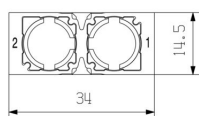

HDC MBUS 2 MC

Weidmüller Interface GmbH & Co. KG
Klingenbergstraße 26
D-32758 Detmold
Germany

www.weidmueller.com

Изображения