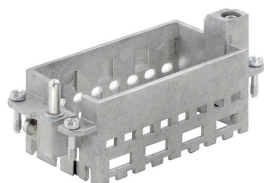

Стандартные

Простота

Инновационная скользящая рамка имеет два заданных положения фиксации для открытия и закрытия. Это обеспечивает простоту сборки модуля без использования инструментов.

Основные данные для заказа

Тип	HDC MF 16B AD	Версия	
Заказ №	1429010000	Frame	
GTIN (EAN)	4050118233315		
Кол.	1 ST		
Тип	HDC MF 16B DA	Версия	
Заказ №	1429030000	Frame	
GTIN (EAN)	4050118233407		
Кол.	1 ST