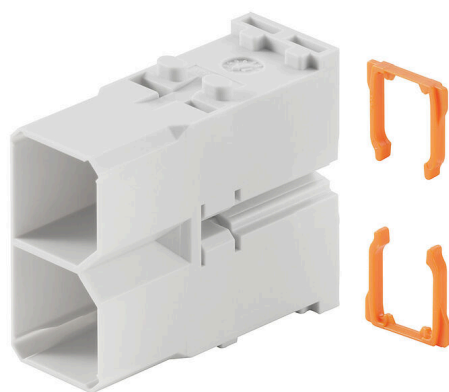

HDC MBUS 2 MC

Weidmüller Interface GmbH & Co. KG

Klingenbergstraße 26

D-32758 Detmold

Germany

www.weidmueller.com

Гибкий

Четыре типоразмера модуля позволяют создавать индивидуальные решения с огромной экономией пространства. Меньший шаг также обеспечивает оптимальность конструкции.

Основные данные для заказа

Версия	Модуль данных, 0 V, 0 A, Количество полюсов: 2, Обжимное соединение, Штекер, Требуемые вставные слоты: 1
Заказ №	1428990000
Тип	HDC MBUS 2 MC
GTIN (EAN)	4050118233346
Кол.	1 Штука