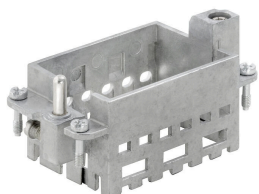

HDC MBUS 2 MC

Weidmüller Interface GmbH & Co. KG
Klingenbergstraße 26
D-32758 Detmold
Germany

www.weidmueller.com

Аксессуары

Стандартный

Простота

Инновационная скользящая рамка имеет два заданных положения фиксации для открытия и закрытия. Это обеспечивает простоту сборки модуля без использования инструментов.

Основные данные для заказа

Тип	HDC MF 10B AC	Версия
Заказ №	1428960000	Frame
GTIN (EAN)	4050118233223	
Кол.	1 ST	
Тип	HDC MF 10B CA	Версия
Заказ №	1428980000	Frame
GTIN (EAN)	4050118233278	
Кол.	1 ST	
Тип	HDC MF 6B AB	Версия
Заказ №	1428920000	Frame
GTIN (EAN)	4050118233414	
Кол.	1 ST	
Тип	HDC MF 6B BA	Версия
Заказ №	1428940000	Frame
GTIN (EAN)	4050118233353	
Кол.	1 ST