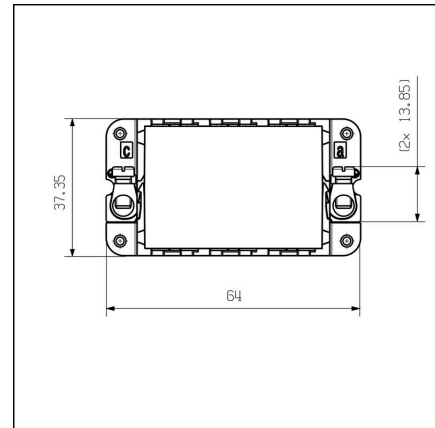

HDC MF 10B CA

Weidmüller Interface GmbH & Co. KG
Klingenbergstraße 26
D-32758 Detmold
Germany

www.weidmueller.com

Technical data

Сертификаты

Допуски к эксплуатации

ROHS Соответствовать

UL File Number Search [Сайт UL](#)

Сертификат № (cURus) E92202

Размеры и массы

Глубина	37.35 mm	Глубина (дюймов)	1.4705 inch
Высота	36.4 mm	Высота (в дюймах)	1.4331 inch
Ширина	64 mm	Ширина (в дюймах)	2.5197 inch
Масса нетто	67.54 g		

Температуры

Предельная температура -40 °C ... 125 °C

Экологическое соответствие изделия

Состояние соответствия RoHS Соответствует с исключением

Исключение из RoHS (если применимо/известно) 6c

REACH SVHC Lead 7439-92-1

SCIP d447edfa-0214-4f34-b5ba-82eae491b46a

Данные соединений защ. заземления (PE)

Вид соединения защитного провода PE Винтовое соединение Поперечное сечение соединительного провода, макс. 10 mm²

Поперечное сечение соединительного провода, мин. 0.5 mm² Момент затяжки, макс., соединение PE 1.2 Nm

Общие данные

Типоразмер установки	4	Циклы коммутации	≥ 500
Основной материал	Цинковое литье под давлением	Серия	ModuPlug
Количество слотов	3		

Классификации

ETIM 8.0	EC002312	ETIM 9.0	EC002312
ETIM 10.0	EC002312	ECLASS 14.0	27-44-02-92
ECLASS 15.0	27-44-02-92		

HDC MF 10B CA

Weidmüller Interface GmbH & Co. KG
Klingenbergstraße 26
D-32758 Detmold
Germany

Drawings

www.weidmueller.com