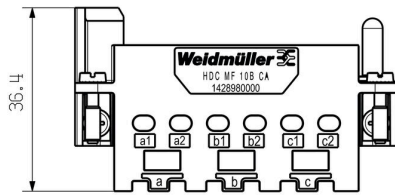

HDC MF 10B CA

Weidmüller Interface GmbH & Co. KG
Klingenbergstraße 26
D-32758 Detmold
Germany

www.weidmueller.com

Technical data

Сертификаты

Допуски к эксплуатации

ROHS Соответствовать

UL File Number Search [Сайт UL](#)

Сертификат № (cURus) E92202

Размеры и массы

Глубина	37.35 mm	Глубина (дюймов)	1.4705 inch
Высота	36.4 mm	Высота (в дюймах)	1.4331 inch
Ширина	64 mm	Ширина (в дюймах)	2.5197 inch
Масса нетто	67.54 g		

Температуры

Предельная температура -40 °C ... 125 °C

Экологическое соответствие изделия

Состояние соответствия RoHS Соответствует с исключением

Исключение из RoHS (если применимо/известно) 6c

REACH SVHC Lead 7439-92-1

SCIP d447edfa-0214-4f34-b5ba-82eae491b46a

Данные соединений защ. заземления (PE)

Вид соединения защитного провода PE Винтовое соединение Поперечное сечение соединительного провода, макс. 10 mm²

Поперечное сечение соединительного провода, мин. 0.5 mm² Момент затяжки, макс., соединение PE 1.2 Nm

Общие данные

Типоразмер установки	4	Циклы коммутации	≥ 500
Основной материал	Цинковое литье под давлением	Серия	ModuPlug
Количество слотов	3		

Классификации

ETIM 8.0	EC002312	ETIM 9.0	EC002312
ETIM 10.0	EC002312	ECLASS 14.0	27-44-02-92
ECLASS 15.0	27-44-02-92		

HDC MF 10B CA

Weidmüller Interface GmbH & Co. KG
Klingenbergstraße 26
D-32758 Detmold
Germany

Drawings

www.weidmueller.com