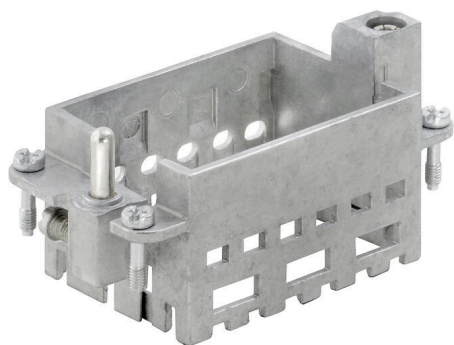

**HDC MF 10B CA****Weidmüller Interface GmbH & Co. KG**

Klingenbergstraße 26

D-32758 Detmold

Germany

www.weidmueller.com

**Основные данные для заказа**

Версия	Frame
Заказ №	<a href="#">1428980000</a>
Тип	HDC MF 10B CA
GTIN (EAN)	4050118233278
Кол.	1 Штука

## Размеры и массы

Глубина	37.35 mm	Глубина (дюймов)	1.4705 inch
Высота	36.4 mm	Высота (в дюймах)	1.4331 inch
Ширина	64 mm	Ширина (в дюймах)	2.5197 inch
Масса нетто	67.54 g		

## Общие данные

Типоразмер установки	4	Циклы коммутации	≥ 500
Основной материал	Цинковое литье под давлением	Серия	ModuPlug
Количество слотов	3		