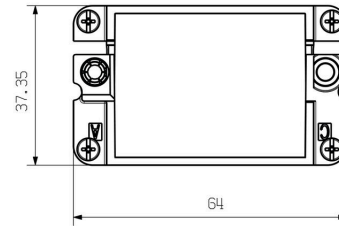

HDC MF 10B AC

Weidmüller Interface GmbH & Co. KG

Klingenbergstraße 26

D-32758 Detmold

Germany

www.weidmueller.com

Технические данные

Сертификаты

Допуски к эксплуатации

ROHS Соответствовать

UL File Number Search [Сайт UL](#)

Сертификат № (cURus) E92202

Размеры и массы

Глубина	37.35 mm	Глубина (дюймов)	1.4705 inch
Высота	36.4 mm	Высота (в дюймах)	1.4331 inch
Ширина	64 mm	Ширина (в дюймах)	2.5197 inch
Масса нетто	67.54 g		

Температуры

Предельная температура -40 °C ... 125 °C

Экологическое соответствие изделия

Состояние соответствия RoHS Соответствует с исключением

Исключение из RoHS (если применимо/известно) 6c

REACH SVHC Lead 7439-92-1

SCIP d447edfa-0214-4f34-b5ba-82eae491b46a

Данные соединений защ. заземления (PE)

Вид соединения защитного провода PE Винтовое соединение Поперечное сечение соединительного провода, макс. 10 mm²

Поперечное сечение соединительного провода, мин. 0.5 mm² Момент затяжки, макс., соединение PE 1.2 Nm

Общие данные

Типоразмер установки	4	Циклы коммутации	≥ 500
Основной материал	Цинковое литье под давлением	Серия	ModuPlug
Количество слотов	3		

Классификации

ETIM 8.0	EC002312	ETIM 9.0	EC002312
ETIM 10.0	EC002312	ECLASS 14.0	27-44-02-92
ECLASS 15.0	27-44-02-92		

HDC MF 10B AC

Weidmüller Interface GmbH & Co. KG
Klingenbergstraße 26
D-32758 Detmold
Germany

www.weidmueller.com

Изображения