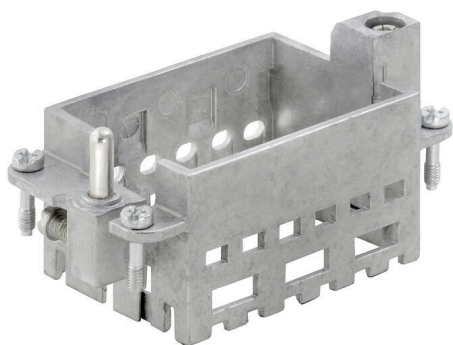

HDC MF 10B AC

Weidmüller Interface GmbH & Co. KG

Klingenbergstraße 26

D-32758 Detmold

Germany

www.weidmueller.com

Основные данные для заказа

Версия	Frame
Заказ №	1428960000
Тип	HDC MF 10B AC
GTIN (EAN)	4050118233223
Кол.	1 Штука

Допуски к эксплуатации

ROHS Соответствовать

UL File Number Search [Сайт UL](#)

Сертификат № (cURus) E92202

Размеры и массы

Глубина	37.35 mm	Глубина (дюймов)	1.4705 inch
Высота	36.4 mm	Высота (в дюймах)	1.4331 inch
Ширина	64 mm	Ширина (в дюймах)	2.5197 inch
Масса нетто	67.54 g		

SCIP d447edfa-0214-4f34-b5ba-82eae491b46a

Данные соединений защ. заземления (PE)

Вид соединения защитного провода PE Винтовое соединение Поперечное сечение соединительного провода, макс. 10 mm²

Поперечное сечение соединительного провода, мин. 0.5 mm² Момент затяжки, макс., соединение PE 1.2 Nm

Общие данные

Типоразмер установки	4	Циклы коммутации	≥ 500
Основной материал	Цинковое литье под давлением	Серия	ModuPlug
Количество слотов	3		

Классификации

ETIM 8.0	EC002312	ETIM 9.0	EC002312
ETIM 10.0	EC002312	ECLASS 14.0	27-44-02-92
ECLASS 15.0	27-44-02-92		