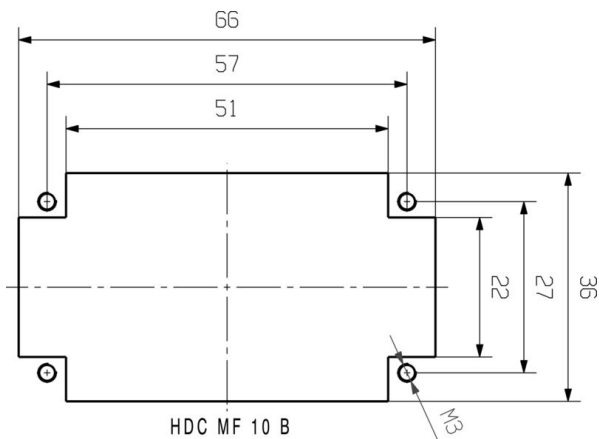

HDC MF 10B AC

Weidmüller Interface GmbH & Co. KG

Klingenbergstraße 26

D-32758 Detmold

Germany

www.weidmueller.com

Технические данные

Сертификаты

Допуски к эксплуатации

ROHS Соответствовать

UL File Number Search [Сайт UL](#)

Сертификат № (cURus) E92202

Размеры и массы

Глубина	37.35 mm	Глубина (дюймов)	1.4705 inch
Высота	36.4 mm	Высота (в дюймах)	1.4331 inch
Ширина	64 mm	Ширина (в дюймах)	2.5197 inch
Масса нетто	67.54 g		

Температуры

Предельная температура -40 °C ... 125 °C

Экологическое соответствие изделия

Состояние соответствия RoHS Соответствует с исключением

Исключение из RoHS (если применимо/известно) 6c

REACH SVHC Lead 7439-92-1

SCIP d447edfa-0214-4f34-b5ba-82eae491b46a

Данные соединений защ. заземления (PE)

Вид соединения защитного провода PE Винтовое соединение Поперечное сечение соединительного провода, макс. 10 mm²

Поперечное сечение соединительного провода, мин. 0.5 mm² Момент затяжки, макс., соединение PE 1.2 Nm

Общие данные

Типоразмер установки	4	Циклы коммутации	≥ 500
Основной материал	Цинковое литье под давлением	Серия	ModuPlug
Количество слотов	3		

Классификации

ETIM 8.0	EC002312	ETIM 9.0	EC002312
ETIM 10.0	EC002312	ECLASS 14.0	27-44-02-92
ECLASS 15.0	27-44-02-92		

HDC MF 10B AC

Weidmüller Interface GmbH & Co. KG
Klingenbergstraße 26
D-32758 Detmold
Germany

www.weidmueller.com

Изображения