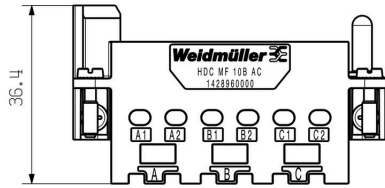

HDC MF 10B AC

Weidmüller Interface GmbH & Co. KG

Klingenbergstraße 26

D-32758 Detmold

Germany

www.weidmueller.com

Технические данные

Сертификаты

Допуски к эксплуатации

ROHS Соответствовать

UL File Number Search [Сайт UL](#)

Сертификат № (cURus) E92202

Размеры и массы

Глубина	37.35 mm	Глубина (дюймов)	1.4705 inch
Высота	36.4 mm	Высота (в дюймах)	1.4331 inch
Ширина	64 mm	Ширина (в дюймах)	2.5197 inch
Масса нетто	67.54 g		

Температуры

Предельная температура -40 °C ... 125 °C

Экологическое соответствие изделия

Состояние соответствия RoHS Соответствует с исключением

Исключение из RoHS (если применимо/известно) 6c

REACH SVHC Lead 7439-92-1

SCIP d447edfa-0214-4f34-b5ba-82eae491b46a

Данные соединений защ. заземления (PE)

Вид соединения защитного провода PE Винтовое соединение Поперечное сечение соединительного провода, макс. 10 mm²

Поперечное сечение соединительного провода, мин. 0.5 mm² Момент затяжки, макс., соединение PE 1.2 Nm

Общие данные

Типоразмер установки	4	Циклы коммутации	≥ 500
Основной материал	Цинковое литье под давлением	Серия	ModuPlug
Количество слотов	3		

Классификации

ETIM 8.0	EC002312	ETIM 9.0	EC002312
ETIM 10.0	EC002312	ECLASS 14.0	27-44-02-92
ECLASS 15.0	27-44-02-92		

HDC MF 10B AC

Weidmüller Interface GmbH & Co. KG
Klingenbergstraße 26
D-32758 Detmold
Germany

www.weidmueller.com

Изображения