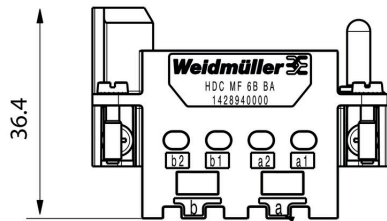

HDC MF 6B BA

Weidmüller Interface GmbH & Co. KG
Klingenbergstraße 26
D-32758 Detmold
Germany

www.weidmueller.com

Технические данные

Сертификаты

Допуски к эксплуатации

ROHS Соответствовать

UL File Number Search [Сайт UL](#)

Сертификат № (cURus) E92202

Размеры и массы

Глубина	37.35 mm	Глубина (дюймов)	1.4705 inch
Высота	36.4 mm	Высота (в дюймах)	1.4331 inch
Ширина	51 mm	Ширина (в дюймах)	2.0079 inch
Масса нетто	64.5 g		

Температуры

Предельная температура -40 °C ... 125 °C

Экологическое соответствие изделия

Состояние соответствия RoHS Соответствует с исключением

Исключение из RoHS (если применимо/известно) 6c

REACH SVHC Lead 7439-92-1

SCIP d447edfa-0214-4f34-b5ba-82eae491b46a

Данные соединений защ. заземления (PE)

Вид соединения защитного провода PE Винтовое соединение Поперечное сечение соединительного провода, макс. 10 mm²

Поперечное сечение соединительного провода, мин. 0.5 mm² Момент затяжки, макс., соединение PE 1.2 Nm

Общие данные

Типоразмер установки	3	Циклы коммутации	≥ 500
Основной материал	Цинковое литье под давлением	Серия	ModuPlug
Количество слотов	2		

Классификации

ETIM 8.0	EC002312	ETIM 9.0	EC002312
ETIM 10.0	EC002312	ECLASS 14.0	27-44-02-92
ECLASS 15.0	27-44-02-92		

HDC MF 6B BA

Weidmüller Interface GmbH & Co. KG
Klingenbergstraße 26
D-32758 Detmold
Germany

www.weidmueller.com

Изображения