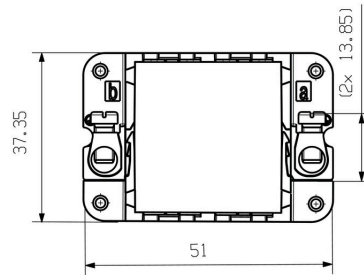

HDC MF 6B BA

Weidmüller Interface GmbH & Co. KG
Klingenbergstraße 26
D-32758 Detmold
Germany

www.weidmueller.com

Технические данные

Сертификаты

Допуски к эксплуатации

ROHS Соответствовать

UL File Number Search [Сайт UL](#)

Сертификат № (cURus) E92202

Размеры и массы

Глубина	37.35 mm	Глубина (дюймов)	1.4705 inch
Высота	36.4 mm	Высота (в дюймах)	1.4331 inch
Ширина	51 mm	Ширина (в дюймах)	2.0079 inch
Масса нетто	64.5 g		

Температуры

Предельная температура -40 °C ... 125 °C

Экологическое соответствие изделия

Состояние соответствия RoHS Соответствует с исключением

Исключение из RoHS (если применимо/известно) 6c

REACH SVHC Lead 7439-92-1

SCIP d447edfa-0214-4f34-b5ba-82eae491b46a

Данные соединений защ. заземления (PE)

Вид соединения защитного провода PE Винтовое соединение Поперечное сечение соединительного провода, макс. 10 mm²

Поперечное сечение соединительного провода, мин. 0.5 mm² Момент затяжки, макс., соединение PE 1.2 Nm

Общие данные

Типоразмер установки	3	Циклы коммутации	≥ 500
Основной материал	Цинковое литье под давлением	Серия	ModuPlug
Количество слотов	2		

Классификации

ETIM 8.0	EC002312	ETIM 9.0	EC002312
ETIM 10.0	EC002312	ECLASS 14.0	27-44-02-92
ECLASS 15.0	27-44-02-92		

HDC MF 6B BA

Weidmüller Interface GmbH & Co. KG
Klingenbergstraße 26
D-32758 Detmold
Germany

www.weidmueller.com

Изображения