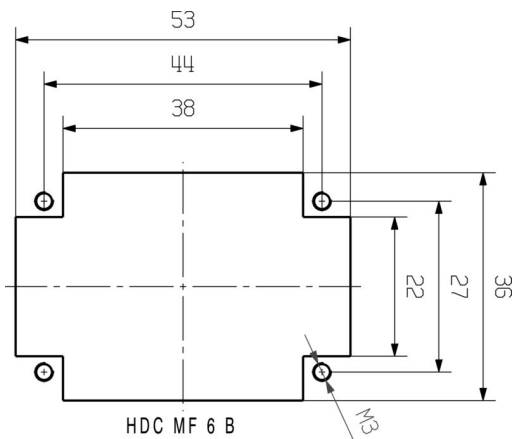

HDC MF 6B BA

Weidmüller Interface GmbH & Co. KG
Klingenbergstraße 26
D-32758 Detmold
Germany

www.weidmueller.com

Технические данные

Сертификаты

Допуски к эксплуатации

ROHS Соответствовать

UL File Number Search [Сайт UL](#)

Сертификат № (cURus) E92202

Размеры и массы

Глубина	37.35 mm	Глубина (дюймов)	1.4705 inch
Высота	36.4 mm	Высота (в дюймах)	1.4331 inch
Ширина	51 mm	Ширина (в дюймах)	2.0079 inch
Масса нетто	64.5 g		

Температуры

Предельная температура -40 °C ... 125 °C

Экологическое соответствие изделия

Состояние соответствия RoHS Соответствует с исключением

Исключение из RoHS (если применимо/известно) 6c

REACH SVHC Lead 7439-92-1

SCIP d447edfa-0214-4f34-b5ba-82eae491b46a

Данные соединений защ. заземления (PE)

Вид соединения защитного провода PE Винтовое соединение Поперечное сечение соединительного провода, макс. 10 mm²

Поперечное сечение соединительного провода, мин. 0.5 mm² Момент затяжки, макс., соединение PE 1.2 Nm

Общие данные

Типоразмер установки	3	Циклы коммутации	≥ 500
Основной материал	Цинковое литье под давлением	Серия	ModuPlug
Количество слотов	2		

Классификации

ETIM 8.0	EC002312	ETIM 9.0	EC002312
ETIM 10.0	EC002312	ECLASS 14.0	27-44-02-92
ECLASS 15.0	27-44-02-92		

HDC MF 6B BA

Weidmüller Interface GmbH & Co. KG
Klingenbergstraße 26
D-32758 Detmold
Germany

www.weidmueller.com

Изображения