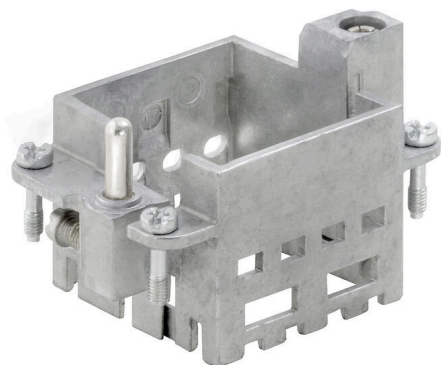

HDC MF 6B BA

Weidmüller Interface GmbH & Co. KG

Klingenbergstraße 26

D-32758 Detmold

Germany

www.weidmueller.com

Основные данные для заказа

Версия	Frame
Заказ №	1428940000
Тип	HDC MF 6B BA
GTIN (EAN)	4050118233353
Кол.	1 Штука

Сертификат № (cURus) E92202

Размеры и массы

Глубина	37.35 mm	Глубина (дюймов)	1.4705 inch
Высота	36.4 mm	Высота (в дюймах)	1.4331 inch
Ширина	51 mm	Ширина (в дюймах)	2.0079 inch
Масса нетто	64.5 g		

Температуры

SCIP d447edfa-0214-4f34-b5ba-82eae491b46a

Данные соединений защ. заземления (PE)

Вид соединения защитного провода PE Винтовое соединение Поперечное сечение соединительного провода, макс. 10 mm²

Поперечное сечение соединительного провода, мин. 0.5 mm² Момент затяжки, макс., соединение PE 1.2 Nm

Общие данные

Типоразмер установки	3	Циклы коммутации	≥ 500
Основной материал	Цинковое литье под давлением	Серия	ModuPlug
Количество слотов	2		

Классификации

ETIM 8.0	EC002312	ETIM 9.0	EC002312
ETIM 10.0	EC002312	ECLASS 14.0	27-44-02-92
ECLASS 15.0	27-44-02-92		