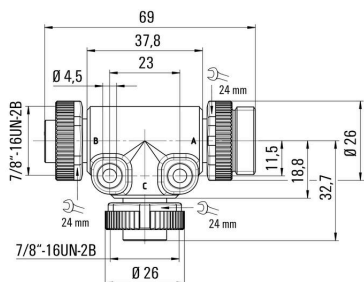

### Размеры и массы

Масса нетто 72.4 g

### Общие данные

Количество полюсов	4	Кодировка	нет
Соединительная резьба	7/8"	Материал контактов, гнездо	CuZn
Материал контактов, вилка	CuZn	Поверхность контакта	Au (золото)
Основной материал корпуса	PUR	Сопротивление изоляции	1010 Ω
Номинальное напряжение	400 V	Номинальный ток	7 A
Размер под ключ	24 mm	Вид защиты	IP67, IP68
Циклы коммутации	≥ 100	Степень загрязнения	3
Соединение 1	7/8"	Соединение 2	Винт
Экранированное соединение	Нет	Диапазон температур корпуса	-25...+80 °C
Наружный диаметр провода	-		

### Данные соединений

Групповой выход — вставной разъем	Штекер 7/8 дюйма	Одиночный выход 1 — вставной разъем	Гнездо 7/8 дюйма
Одиночный выход 2 — вставной разъем	Гнездо 7/8 дюйма	Момент затяжки	7/8": 1.5 Nm

www.weidmueller.com

**Изображения**

**Габаритный чертёж**

**Схема контактов**

Male

**Схема контактов**

Female

**Схема соединений**