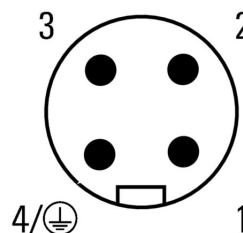

Схема контактов

Male