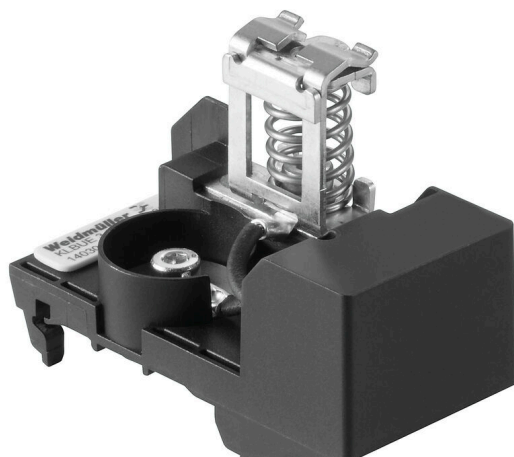

KLBUЕ 3-8 RC TS27

Weidmüller Interface GmbH & Co. KG

Klingenbergstraße 26

D-32758 Detmold

Germany

www.weidmueller.com

Изображение изделия

Наш широкий ассортимент соединителей экрана типа KLBÜ позволяет обеспечить гибкое и саморегулирующееся присоединение экранов и бесперебойную работу установок.

Основные данные для заказа

Версия	Зажимная скоба, Зажимная скоба для подсоединения экрана, PA 66 GF 30
Заказ №	1403070000
Тип	KLBUЕ 3-8 RC TS27
GTIN (EAN)	4050118204780
Кол.	1 Штука

KLBUE 3-8 RC TS27

Weidmüller Interface GmbH & Co. KG
Klingenbergstraße 26
D-32758 Detmold
Germany

www.weidmueller.com

Технические данные

Сертификаты

ROHS Соответствовать

Размеры и массы

Глубина	50 mm	Глубина (дюймов)	1.9685 inch
Высота	67.5 mm	Высота (в дюймах)	2.6575 inch
Ширина	35 mm	Ширина (в дюймах)	1.378 inch
Масса нетто	61.19 g		

Указание по установке	Непосредственный монтаж	Проверенное на взрывозащищенность	Нет
Вид монтажа	зафиксированный		

Общие сведения

Указание по установке	Непосредственный монтаж	Укомплектованная монтажная рейка	TS 27
-----------------------	-------------------------	----------------------------------	-------