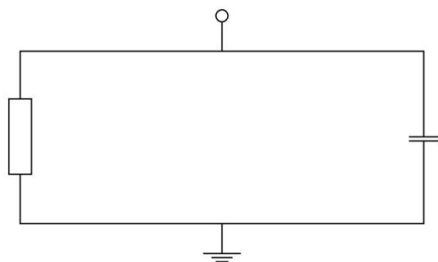

KLBU 3-8 RC TS27

Weidmüller Interface GmbH & Co. KG

Klingenbergstraße 26

D-32758 Detmold

Germany

www.weidmueller.com

Изображения