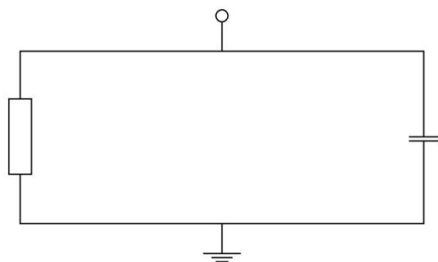

KLBU 4-13.5 RC TS27

Weidmüller Interface GmbH & Co. KG

Klingenbergstraße 26

D-32758 Detmold

Germany

www.weidmueller.com

Изображения