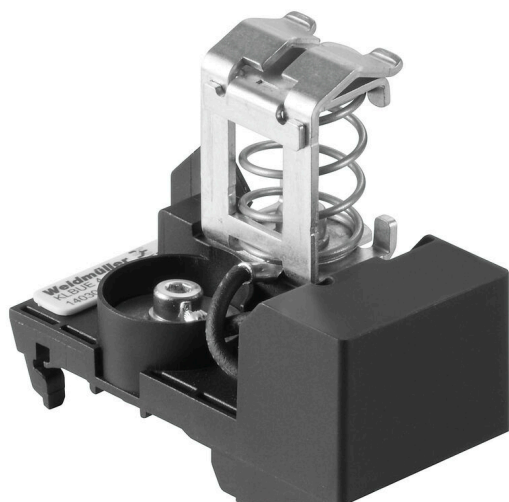

KLBUЕ 4-13.5 RC TS27

Weidmüller Interface GmbH & Co. KG

Klingenbergstraße 26

D-32758 Detmold

Germany

www.weidmueller.com

Изображение изделия

Наш широкий ассортимент соединителей экрана типа KLBÜ позволяет обеспечить гибкое и саморегулирующееся присоединение экранов и бесперебойную работу установок.

Основные данные для заказа

Версия	Зажимная скоба, Зажимная скоба для подсоединения экрана, PA 66 GF 30
Заказ №	1403060000
Тип	KLBUЕ 4-13.5 RC TS27
GTIN (EAN)	4050118204797
Кол.	1 Штука

KLBUE 4-13.5 RC TS27