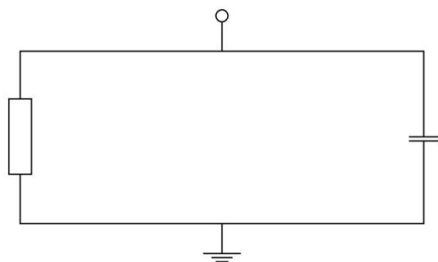

KLBUЕ 4-13.5 RC TS27

Weidmüller Interface GmbH & Co. KG

Klingenbergstraße 26

D-32758 Detmold

Germany

www.weidmueller.com

Изображения