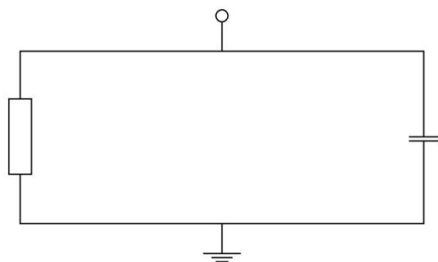

KLBU 10-20 RC TS27

Weidmüller Interface GmbH & Co. KG

Klingenbergstraße 26

D-32758 Detmold

Germany

www.weidmueller.com

Изображения