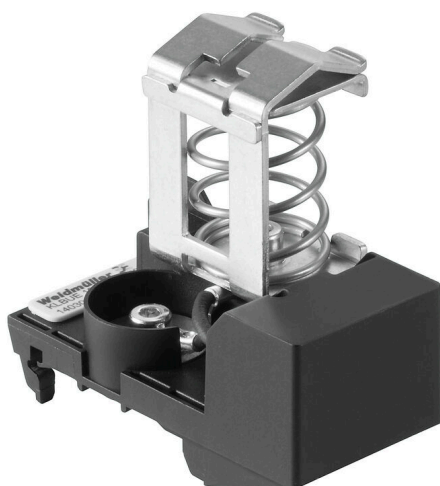

KLBU 10-20 RC TS27

Weidmüller Interface GmbH & Co. KG

Klingenbergstraße 26

D-32758 Detmold

Germany

www.weidmueller.com

Изображение изделия

Наш широкий ассортимент соединителей экрана типа KLBÜ позволяет обеспечить гибкое и саморегулирующееся присоединение экранов и бесперебойную работу установок.

Основные данные для заказа

Версия	Зажимная скоба, Зажимная скоба для подсоединения экрана, PA 66 GF 30
Заказ №	1403050000
Тип	KLBU 10-20 RC TS27
GTIN (EAN)	4050118204773
Кол.	1 Штука

KLBUE 10-20 RC TS27