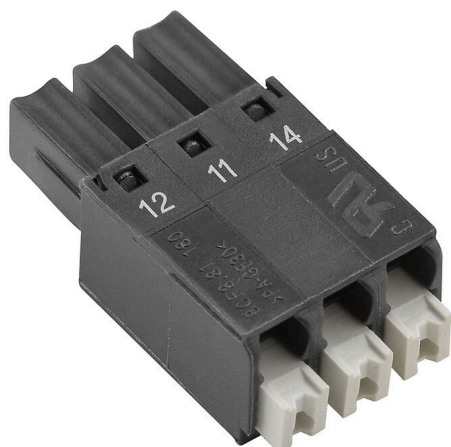

PLUG VPU

Weidmüller Interface GmbH & Co. KG
Klingenbergstraße 26
D-32758 Detmold
Germany

www.weidmueller.com

Разнообразные аксессуары завершают продуктовую
линейку

Основные данные для заказа

Версия	Серия VPU, Аксессуар
Заказ №	1402570000
Тип	PLUG VPU
GTIN (EAN)	4050118204360
Кол.	10 Штука