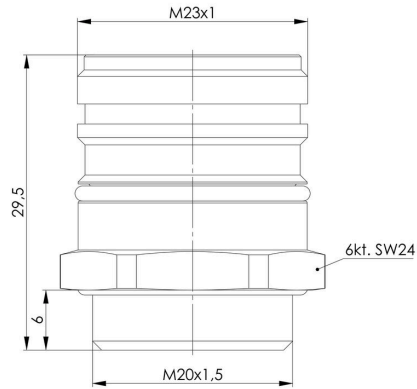

Масса нетто	20 g
-------------	------

Экологическое соответствие изделия

Состояние соответствия RoHS	Соответствует
REACH SVHC	Lead 7439-92-1
SCIP	1c533b66-fcff-4da5-b89f-fd55fbf5cb55

Технические данные, настраиваемые вставные разъемы

Габаритный чертеж

Разрез узла в сборе