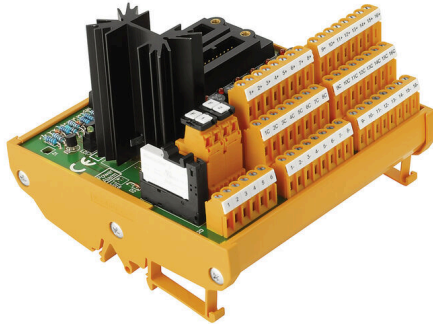

**TBY-SAI143-F-L-PS-2KS-Z**

**Weidmüller Interface GmbH & Co. KG**

Klingenbergstraße 26

D-32758 Detmold

Germany

[www.weidmueller.com](http://www.weidmueller.com)

Изображение аналогичное

Аналоговые интерфейсы оснащены 40-конт. разъемами (KS). Предлагаются варианты исполнения с разъединительными штепселями и контрольными точками, которые чрезвычайно полезны для измерения напряжения и тока. Также предлагаются варианты исполнения с полезными дополнительными контактами для заказчиков, желающих встроить другие элементы (например, резисторы) для преобразования напряжения / тока или контроля токового контура.

**Основные данные для заказа**

Версия	Интерфейс, RS, 2 x KS (40P), LM3NZF 5.08mm
Заказ №	<a href="#">1371250000</a>
Тип	TBY-SAI143-F-L-PS-2KS-Z
GTIN (EAN)	4050118207125
Кол.	1 Штука
Статус поставки	Эта артикул в перспективе будет недоступен.
Доступно до	2026-02-10T00:00:00+01:00