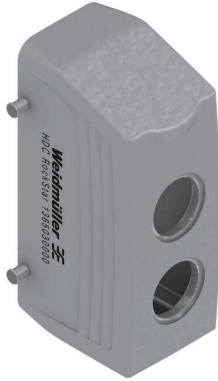

HDC 24B TOBU 2M25G CS

Weidmüller Interface GmbH & Co. KG
Klingenbergstraße 26
D-32758 Detmold
Germany

Drawings

www.weidmueller.com