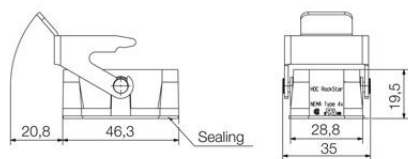

HDC HQP ALU CS

Weidmüller Interface GmbH & Co. KG

Klingenbergstraße 26

D-32758 Detmold

Germany

www.weidmueller.com

Изображения