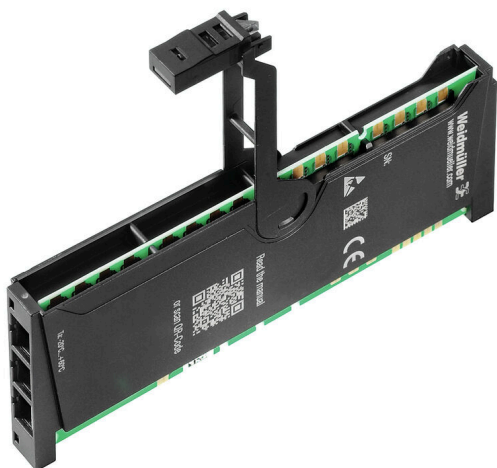

**UR20-EM-1334810000-SP**

**Weidmüller Interface GmbH & Co. KG**  
Klingenbergstraße 26  
D-32758 Detmold  
Germany

www.weidmueller.com

**Подобно иллюстрации**

**Основные данные для заказа**

Версия	Replacement part
Заказ №	<a href="#">1347500000</a>
Тип	UR20-EM-1334810000-SP
GTIN (EAN)	4050118248241
Кол.	1 Штука