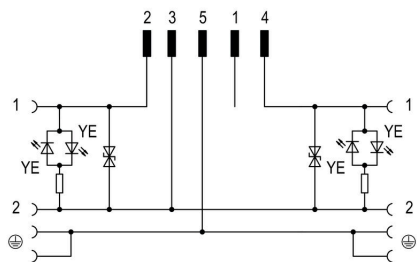

Кодировка	Конструкция A (18 мм), M12 = A-кодировка	Соединительная резьба	Штекер M12
LED	Да	Исполнение	Вилка прямая - клапанная вилка
Материал контакта	CuSn, посеребренные, CuZn, позолоченный	Номинальное напряжение	24 V
Номинальный ток	4 A	Размер под ключ	13 mm
Вид защиты	IP65, IP67, IP68, когда ввинчен	Циклы коммутации	≥ 100
Материал резьбового кольца	Латунь никелированная	Блок схемной защиты	Диод супрессор
Диапазон температур корпуса	-30...+90 °C	Момент затяжки	Крепежный винт M3: 0,4 Нм, M12: 1.0 Nm

www.weidmueller.com

Изображения

Габаритный чертеж

Габаритный чертеж

Схема контактов

Схема контактов

Схема соединений

24VAC/DC_4A