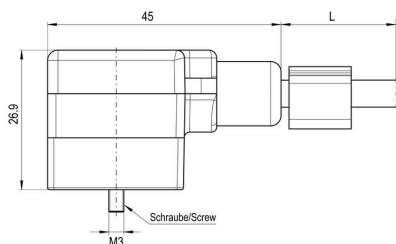

Кодировка	Конструкция A (18 мм), M12 = A-кодировка	Соединительная резьба	Штекер M12
LED	Да	Исполнение	Вилка прямая - клапанная вилка
Материал контакта	CuSn, посеребренные, CuZn, позолоченный	Номинальное напряжение	24 V
Номинальный ток	4 A	Размер под ключ	13 mm
Вид защиты	IP65, IP67, IP68, когда ввинчен	Циклы коммутации	≥ 100
Материал резьбового кольца	Латунь никелированная	Блок схемной защиты	Диод супрессор
Диапазон температур корпуса	-30...+90 °C	Момент затяжки	Крепежный винт M3: 0,4 Нм, M12: 1.0 Nm

Технические характеристики кабеля

Длина кабеля	3 m	Цвет оболочки	черный
Возможно использование с троссом для протяжки	Да	Поперечное сечение жилы	0.34 mm ²
Экранированный	Нет	Галогены	Нет
Ускорение	5 m/s ²	Радиус изгиба мин., изменяющийся	10 x диаметр кабеля
Радиус изгиба, мин., постоянный	5 x диаметр кабеля	Циклы сгиба	3 млн
Материал оболочки	Полиуретан	Прочность при кручении	180 °/m
Диапазон температур, стационар.	-40...90 °C	Устойчивые к каплям сварочного металла	Да
Диапазон температур, движущ.	-30...90 °C	Количество контактов	5

www.weidmueller.com

Изображения

Габаритный чертеж

Габаритный чертеж

Схема контактов

Схема контактов

Схема соединений

24VAC/DC_4A