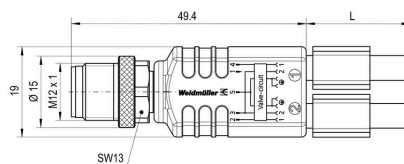

Кодировка	Конструкция A (18 мм), M12 = A-кодировка	Соединительная резьба	Штекер M12
LED	Да	Исполнение	Вилка прямая - клапанная вилка
Материал контакта	CuSn, посеребренные, CuZn, позолоченный	Номинальное напряжение	24 V
Номинальный ток	4 A	Размер под ключ	13 mm
Вид защиты	IP65, IP67, IP68, когда ввинчен	Циклы коммутации	≥ 100
Материал резьбового кольца	Латунь никелированная	Блок схемной защиты	Диод супрессор
Диапазон температур корпуса	-30...+90 °C	Момент затяжки	Крепежный винт M3: 0,4 Нм, M12: 1.0 Nm

www.weidmueller.com

Изображения

Габаритный чертеж

Габаритный чертеж

Схема контактов

Схема контактов

Схема соединений

24VAC/DC_4A