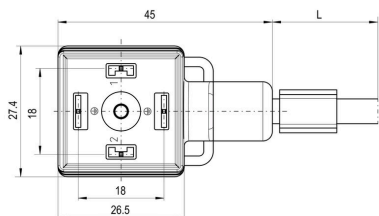

Допуски к эксплуатации

ROHS

Соответствовать

Размеры и массы

Масса нетто

235 g

Экологическое соответствие изделия

Состояние соответствия RoHS

Кодировка	Конструкция A (18 мм), M12 = A-кодировка	Соединительная резьба	Штекер M12
LED	Да	Исполнение	Вилка прямая - клапанная вилка
Материал контакта	CuSn, посеребренные, CuZn, позолоченный	Номинальное напряжение	24 V
Номинальный ток	4 A	Размер под ключ	13 mm
Вид защиты	IP65, IP67, IP68, когда ввинчен	Циклы коммутации	≥ 100
Материал резьбового кольца	Латунь никелированная	Блок схемной защиты	Диод супрессор
Диапазон температур корпуса	-30...+90 °C	Момент затяжки	Крепежный винт M3: 0,4 Нм, M12: 1.0 Nm

www.weidmueller.com

Изображения

Габаритный чертеж

Габаритный чертеж

Схема контактов

Схема контактов

Схема соединений

24VAC/DC_4A