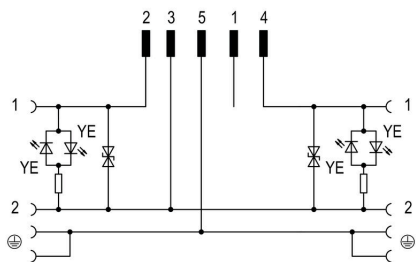

REACH SVHC Lead 7439-92-1

SCIP e8d8af70-4c85-4483-bc8c-9bc5b598e2a9

PB46 Общие технические данные

Кодировка	Конструкция A (18 мм), M12 = A-кодировка	Соединительная резьба	Штекер M12
LED	Да	Исполнение	Вилка прямая - клапанная вилка
Материал контакта	CuSn, посеребренные, CuZn, позолоченный	Номинальное напряжение	24 V
Номинальный ток	4 A	Размер под ключ	13 mm
Вид защиты	IP65, IP67, IP68, когда ввинчен	Циклы коммутации	≥ 100
Материал резьбового кольца	Латунь никелированная	Блок схемной защиты	Диод супрессор
Диапазон температур корпуса	-30...+90 °C	Момент затяжки	Крепежный винт M3: 0,4 Нм, M12: 1.0 Nm

www.weidmueller.com

Изображения

Габаритный чертеж

Габаритный чертеж

Схема контактов

Схема контактов

Схема соединений

24VAC/DC_4A