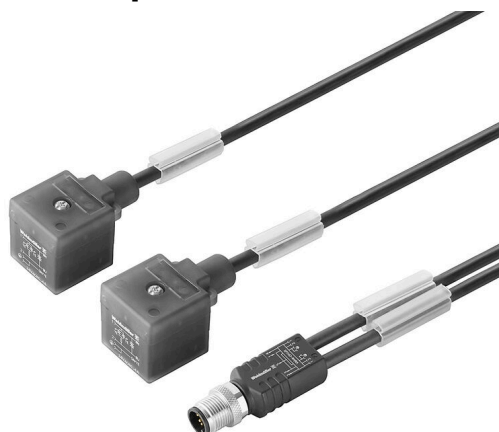

SAIL-ZW-VSA-2.0U

Weidmüller Interface GmbH & Co. KG
Klingenbergstraße 26
D-32758 Detmold
Germany

www.weidmueller.com

Изображение изделия

Основные данные для заказа

Версия	Кабель клапана (в сборе), Вилка прямая - клапанная вилка, Конструкция A (18 мм), M12 = A-кодировка, Длина кабеля: 2 м, Полиуретан, черный
Заказ №	1332340200
Тип	SAIL-ZW-VSA-2.0U
GTIN (EAN)	4050118471823
Кол.	1 Штука

Допуски к эксплуатации

ROHS Соответствовать

Размеры и массы

Масса нетто 150 g

Экологическое соответствие изделия

Состояние соответствия RoHS Соответствует с исключением

Исключение из RoHS (если применимо/известно) 6c

REACH SVHC Lead 7439-92-1

SCIP e8d8af70-4c85-4483-bc8c-9bc5b598e2a9

PB46 Общие технические данные

Кодировка	Конструкция A (18 мм), M12 = A-кодировка	Соединительная резьба	Штекер M12
LED	Да	Исполнение	Вилка прямая - клапанная вилка
Материал контакта	CuSn, посеребренные, CuZn, позолоченный	Номинальное напряжение	24 V
Номинальный ток	4 A	Размер под ключ	13 mm
Вид защиты	IP65, IP67, IP68, когда ввинчен	Циклы коммутации	≥ 100
Материал резьбового кольца	Латунь никелированная	Блок схемной защиты	Диод супрессор
Диапазон температур корпуса	-30...+90 °C	Момент затяжки	Крепежный винт M3: 0,4 Нм, M12: 1.0 Nm

Технические характеристики кабеля

Длина кабеля	2 m	Цвет оболочки	черный
Возможно использование с троссом для протяжки	Да	Поперечное сечение жилы	0.34 mm ²
Экранированный	Нет	Галогены	Нет
Ускорение	5 m/s ²	Радиус изгиба мин., изменяющийся	10 x диаметр кабеля
Радиус изгиба, мин., постоянный	5 x диаметр кабеля	Циклы сгиба	3 млн
Материал оболочки	Полиуретан	Прочность при кручении	180 °/m
Диапазон температур, стационар.	-40...90 °C	Устойчивые к каплям сварочного металла	Да
Диапазон температур, движущ.	-30...90 °C	Количество контактов	5