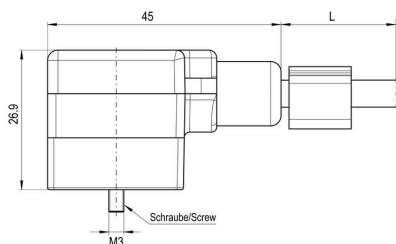

REACH SVHC Lead 7439-92-1

SCIP e8d8af70-4c85-4483-bc8c-9bc5b598e2a9

PB46 Общие технические данные

Кодировка	Конструкция A (18 мм), M12 = A-кодировка	Соединительная резьба	Штекер M12
LED	Да	Исполнение	Вилка прямая - клапанная вилка
Материал контакта	CuSn, посеребренные, CuZn, позолоченный	Номинальное напряжение	24 V
Номинальный ток	4 A	Размер под ключ	13 mm
Вид защиты	IP65, IP67, IP68, когда ввинчен	Циклы коммутации	≥ 100
Материал резьбового кольца	Латунь никелированная	Блок схемной защиты	Диод супрессор
Диапазон температур корпуса	-30...+90 °C	Момент затяжки	Крепежный винт M3: 0,4 Нм, M12: 1.0 Nm

Технические характеристики кабеля

Длина кабеля	2 m	Цвет оболочки	черный
Возможно использование с троссом для протяжки	Да	Поперечное сечение жилы	0.34 mm ²
Экранированный	Нет	Галогены	Нет
Ускорение	5 m/s ²	Радиус изгиба мин., изменяющийся	10 x диаметр кабеля
Радиус изгиба, мин., постоянный	5 x диаметр кабеля	Циклы сгиба	3 млн
Материал оболочки	Полиуретан	Прочность при кручении	180 °/m
Диапазон температур, стационар.	-40...90 °C	Устойчивые к каплям сварочного металла	Да
Диапазон температур, движущ.	-30...90 °C	Количество контактов	5

www.weidmueller.com

Изображения

Габаритный чертеж

Габаритный чертеж

Схема контактов

Схема контактов

Схема соединений

24VAC/DC_4A