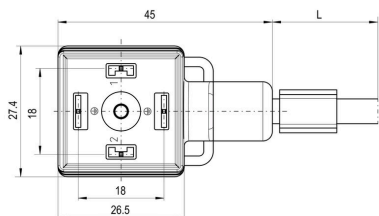

REACH SVHC Lead 7439-92-1

SCIP e8d8af70-4c85-4483-bc8c-9bc5b598e2a9

PB46 Общие технические данные

Кодировка	Конструкция A (18 мм), M12 = A-кодировка	Соединительная резьба	Штекер M12
LED	Да	Исполнение	Вилка прямая - клапанная вилка
Материал контакта	CuSn, посеребренные, CuZn, позолоченный	Номинальное напряжение	24 V
Номинальный ток	4 A	Размер под ключ	13 mm
Вид защиты	IP65, IP67, IP68, когда ввинчен	Циклы коммутации	≥ 100
Материал резьбового кольца	Латунь никелированная	Блок схемной защиты	Диод супрессор
Диапазон температур корпуса	-30...+90 °C	Момент затяжки	Крепежный винт M3: 0,4 Нм, M12: 1.0 Nm

www.weidmueller.com

Изображения

Габаритный чертеж

Габаритный чертеж

Схема контактов

Схема контактов

Схема соединений

24VAC/DC_4A