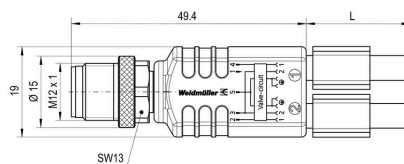

REACH SVHC Lead 7439-92-1

SCIP e8d8af70-4c85-4483-bc8c-9bc5b598e2a9

PB46 Общие технические данные

Кодировка	Конструкция A (18 мм), M12 = A-кодировка	Соединительная резьба	Штекер M12
LED	Да	Исполнение	Вилка прямая - клапанная вилка
Материал контакта	CuSn, посеребренные, CuZn, позолоченный	Номинальное напряжение	24 V
Номинальный ток	4 A	Размер под ключ	13 mm
Вид защиты	IP65, IP67, IP68, когда ввинчен	Циклы коммутации	≥ 100
Материал резьбового кольца	Латунь никелированная	Блок схемной защиты	Диод супрессор
Диапазон температур корпуса	-30...+90 °C	Момент затяжки	Крепежный винт M3: 0,4 Нм, M12: 1.0 Nm

www.weidmueller.com

Изображения

Габаритный чертеж

Габаритный чертеж

Схема контактов

Схема контактов

Схема соединений

24VAC/DC_4A