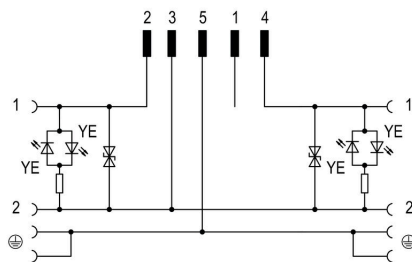

Масса нетто 170 g

Экологическое соответствие изделия

Состояние соответствия RoHS Соответствует
REACH SVHC Lead 7439-92-1
SCIP e8d8af70-4c85-4483-bc8c-9bc5b598e2a9

PB46 Общие технические данные

Кодировка	Конструкция A (18 мм), M12 = A-кодировка	Соединительная резьба	Штекер M12
LED	Да	Исполнение	Вилка прямая - клапанная вилка
Материал контакта	CuSn, посеребренные, CuZn, позолоченный	Номинальное напряжение	24 V
Номинальный ток	4 A	Размер под ключ	13 mm
Вид защиты	IP65, IP67, IP68, когда ввинчен	Циклы коммутации	≥ 100
Материал резьбового кольца	Латунь никелированная	Блок схемной защиты	Диод супрессор
Диапазон температур корпуса	-30...+90 °C	Момент затяжки	Крепежный винт M3: 0,4 Нм, M12: 1.0 Nm

www.weidmueller.com

Drawings

Габаритный чертеж

Габаритный чертеж

Схема контактов

Схема контактов

Схема соединений

24VAC/DC_4A