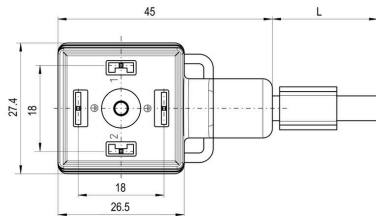

Масса нетто 170 g

Экологическое соответствие изделия

Состояние соответствия RoHS Соответствует
REACH SVHC Lead 7439-92-1
SCIP e8d8af70-4c85-4483-bc8c-9bc5b598e2a9

PB46 Общие технические данные

Кодировка	Конструкция A (18 мм), M12 = A-кодировка	Соединительная резьба	Штекер M12
LED	Да	Исполнение	Вилка прямая - клапанная вилка
Материал контакта	CuSn, посеребренные, CuZn, позолоченный	Номинальное напряжение	24 V
Номинальный ток	4 A	Размер под ключ	13 mm
Вид защиты	IP65, IP67, IP68, когда ввинчен	Циклы коммутации	≥ 100
Материал резьбового кольца	Латунь никелированная	Блок схемной защиты	Диод супрессор
Диапазон температур корпуса	-30...+90 °C	Момент затяжки	Крепежный винт M3: 0,4 Нм, M12: 1.0 Nm

www.weidmueller.com

Drawings

Габаритный чертеж

Габаритный чертеж

Схема контактов

Схема контактов

Схема соединений

24VAC/DC_4A