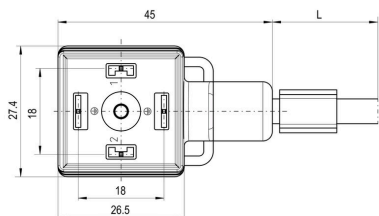

Схема контактов