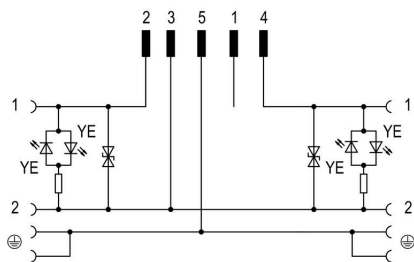

SAIL-ZW-VSA-0.3U

Weidmüller Interface GmbH & Co. KG
Klingenbergstraße 26
D-32758 Detmold
Germany

www.weidmueller.com

Технические данные

Размеры и массы

Масса нетто 20 g

PB46 Общие технические данные

Кодировка	Конструкция A (18 мм), M12 = A	Соединительная резьба	Штекер M12
LED	Да	Исполнение	Вилка прямая - клапанная вилка
Материал контакта	CuSn, посеребренные, CuZn, позолоченный	Номинальное напряжение	24 V
Номинальный ток	4 A	Размер под ключ	13 mm
Вид защиты	IP65, IP67, IP68, когда винчен	Циклы коммутации	≥ 100
Материал резьбового кольца	Латунь никелированная	Блок схемной защиты	Диод супрессор
Диапазон температур корпуса	-30...+90 °C	Момент затяжки	Крепежный винт M3: 0,4 Нм, M12: 1.0 Nm

Вилка левосторонняя

Штекер левый M12, A-кодировка, Число полюсов: 5, штыревой контакт, прямой, штекер, неэкранированный

Классификации

ETIM 8.0	EC001855	ETIM 9.0	EC001855
ETIM 10.0	EC001855	ECLASS 14.0	27-06-03-12
ECLASS 15.0	27-06-03-12		

SAIL-ZW-VSA-0.3U

Weidmüller Interface GmbH & Co. KG
Klingenbergstraße 26
D-32758 Detmold
Germany

www.weidmueller.com

Изображения

Габаритный чертёж

Габаритный чертёж

Схема контактов

Схема контактов

Схема соединений

24VAC/DC_4A