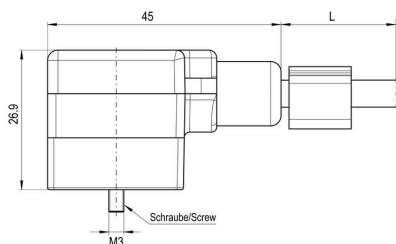

SAIL-ZW-VSA-0.3U

Weidmüller Interface GmbH & Co. KG
Klingenbergstraße 26
D-32758 Detmold
Germany

www.weidmueller.com

Изображения

Габаритный чертёж