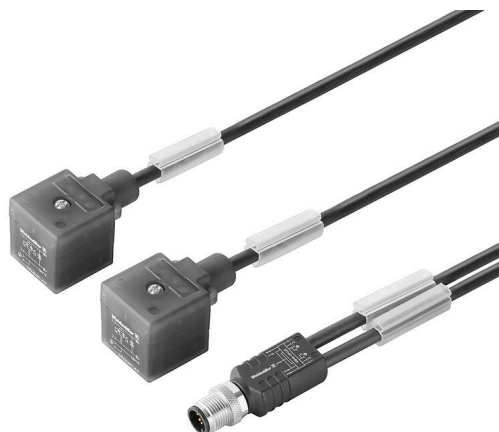

SAIL-ZW-VSA-0.3U

Основные данные для заказа

Версия	Кабель клапана (в сборе), Вилка прямая - клапанная вилка, Конструкция A (18 мм), M12 = A, Длина кабеля: 0.3 м, Полиуретан, черный
Заказ №	1332340030
Тип	SAIL-ZW-VSA-0.3U
GTIN (EAN)	4099987266345
Кол.	1 Штука

SAIL-ZW-VSA-0.3U

Weidmüller Interface GmbH & Co. KG
Klingenbergstraße 26
D-32758 Detmold
Germany

www.weidmueller.com

Технические данные

Размеры и массы

Масса нетто 20 g

PB46 Общие технические данные

Кодировка	Конструкция A (18 мм), M12 = A	Соединительная резьба	Штекер M12
LED	Да	Исполнение	Вилка прямая - клапанная вилка
Материал контакта	CuSn, посеребренные, CuZn, позолоченный	Номинальное напряжение	24 V
Номинальный ток	4 A	Размер под ключ	13 mm
Вид защиты	IP65, IP67, IP68, когда винчен	Циклы коммутации	≥ 100
Материал резьбового кольца	Латунь никелированная	Блок схемной защиты	Диод супрессор
Диапазон температур корпуса	-30...+90 °C	Момент затяжки	Крепежный винт M3: 0,4 Нм, M12: 1.0 Nm

Технические характеристики кабеля

Длина кабеля	0.3 m	Цвет оболочки	черный
Функция PE	Да	Возможно использование с троссом для протяжки	Да
Поперечное сечение жилы	0.34 mm ²	Экранированный	Нет
Галогены	Нет	Ускорение	5 m/s ²
Радиус изгиба мин., изменяющийся	10 * диаметр кабеля	Радиус изгиба, мин., постоянный	5 * диаметр кабеля
Циклы сгиба	3 млн	Скорость	200 m/min
Материал оболочки	Полиуретан	Настраиваемая длина кабеля	Нет
Облучение с перекрестными связями	Нет	Стойкость к сварочным искрам	Да
Прочность при кручении	180 °/m	Диапазон температур, стационар.	-40...90 °C
Устойчивые к каплям сварочного металла	Да	Диапазон температур, движущ.	-30...90 °C
Количество контактов	5 (4 + PE)	Наружный диаметр	5 mm ± 0.2 mm

Вилка левосторонняя

Штекер левый M12, A-кодировка, Число полюсов: 5, штыревой контакт, прямой, штекер, неэкранированный

Классификации

ETIM 8.0	EC001855	ETIM 9.0	EC001855
ETIM 10.0	EC001855	ECLASS 14.0	27-06-03-12
ECLASS 15.0	27-06-03-12		