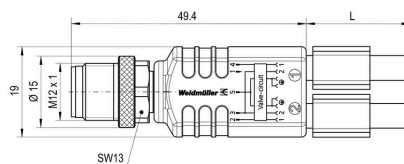

Габаритный чертёж