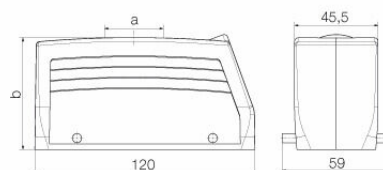

HDC 64D TBU 2M32G CS

Weidmüller Interface GmbH & Co. KG
Klingenbergstraße 26
D-32758 Detmold
Germany

www.weidmueller.com

Изображения