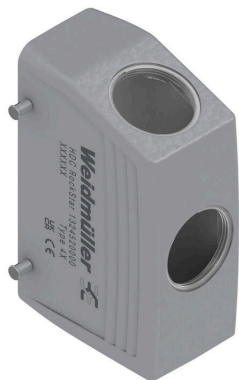

HDC 64D TBU 2M32G CS

Weidmüller Interface GmbH & Co. KG
Klingenbergstraße 26
D-32758 Detmold
Germany

www.weidmueller.com

Изображения