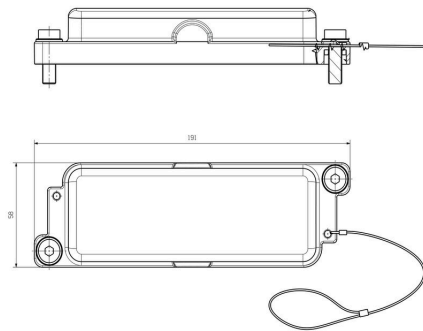

HDC IP68 24B COVER CS

Weidmüller Interface GmbH & Co. KG
Klingenbergstraße 26
D-32758 Detmold
Germany

Drawings

www.weidmueller.com