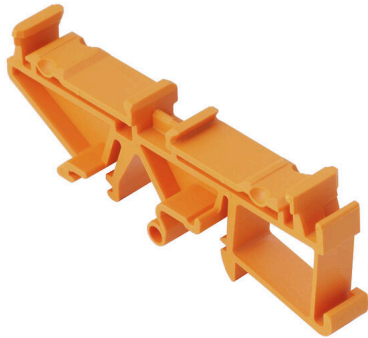

## RF 180 OR 1665

Weidmüller Interface GmbH &amp; Co. KG

Klingenbergstraße 26

D-32758 Detmold

Germany

www.weidmueller.com

Профиль RS 100 представляет гибкое решение для установки: монтажная DIN-рейка и настенный монтаж. Такая универсальность облегчает интеграцию в различных условиях и сферах применения. Корпус можно использовать для печатной платы стандарта Eurocard. Допускается резка профиля под типоразмер для точного соответствия вашим требованиям. Для особенно тяжелых компонентов доступны дополнительные стопорные ножки для большей устойчивости и безопасности монтажа.

Еще одной практичной особенностью является возможность использования защитного профиля для крупных компонентов.

## Основные данные для заказа

Версия	Фиксатор, RS 80, RS 90, RS 100 оранжевый, Защелкивающееся основание для использования RS 80/90/100, Ширина: 17.5 mm
Заказ №	<a href="#">1324460000</a>
Тип	RF 180 OR 1665
GTIN (EAN)	4008190159870
Кол.	20 Штука