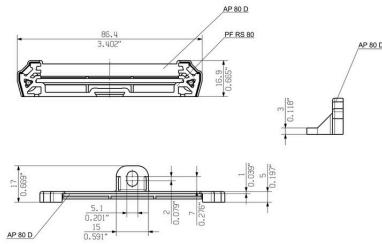

AP 80 D OR 2000

Weidmüller Interface GmbH & Co. KG
Klingenbergstraße 26
D-32758 Detmold
Germany

Изображения

www.weidmueller.com