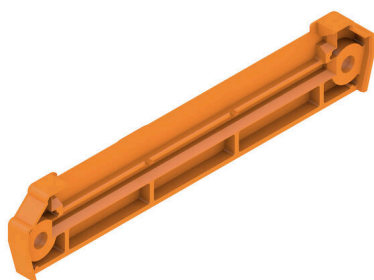

## AP 80 D OR 2000

Weidmüller Interface GmbH & Co. KG

Klingenbergstraße 26

D-32758 Detmold

Germany

www.weidmueller.com

Профиль RS 100 представляет гибкое решение для установки: монтажная DIN-рейка и настенный монтаж. Такая универсальность облегчает интеграцию в различных условиях и сферах применения. Корпус можно использовать для печатной платы стандарта Eurocard. Допускается резка профиля под типоразмер для точного соответствия вашим требованиям. Для особенно тяжелых компонентов доступны дополнительные стопорные ножки для большей устойчивости и безопасности монтажа.

Еще одной практичной особенностью является возможность использования защитного профиля для крупных компонентов.

### Основные данные для заказа

Версия	Концевая пластина, RS 80 оранжевый, Концевая пластина, непосредственный монтаж с обеих сторон, Ширина: 17 mm
Заказ №	<a href="#">1324360000</a>
Тип	AP 80 D OR 2000
GTIN (EAN)	4008 190094898
Кол.	20 Штука

### RS 80 – профильный корпус

Профиль RS 80 имеет широкий спектр вариантов установки: монтажная рейка и настенный монтаж. Таким образом достигается гибкая адаптация к пространству и требованиям. Для особенно тяжелых компонентов доступны дополнительные стопорные ножки для большей устойчивости. Еще одно преимущество профиля RS80 – индивидуальная подгонка под типоразмер. Благодаря этому возможно проектирование системы в точном соответствии с потребностями.