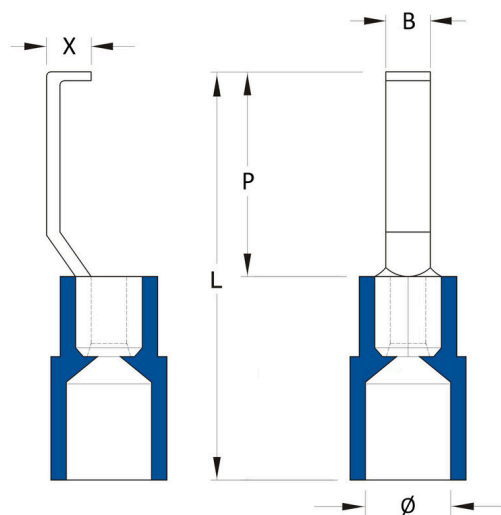

НВТ 2,5 - 3,0 BL

Weidmüller Interface GmbH & Co. KG

Klingenbergstraße 26

D-32758 Detmold

Germany

www.weidmueller.com

Использование кабельных наконечников гарантирует пользователю неизменно высокое качество электрических соединений.

Дополнительная выгода обусловлена преимуществами монтажа.

Основные данные для заказа

Версия	Кабельный наконечник, Изолированный кабельный соединитель, 2,5 mm², 2,5 mm² - 3 mm², синий
Заказ №	1312450000
Тип	НВТ 2,5 - 3,0 BL
GTIN (EAN)	4050118115130
Кол.	100 Штука