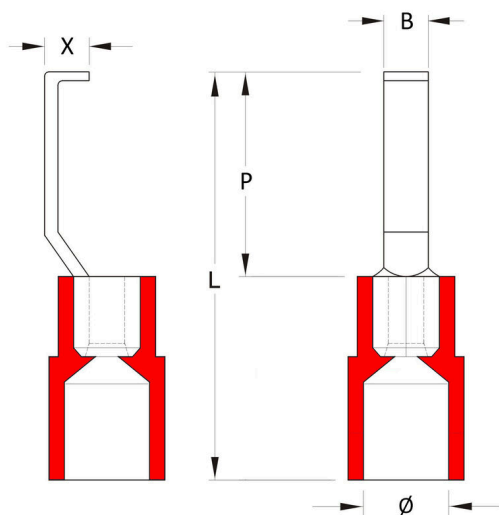

НВТ 1,5 - 3,0 RT

Weidmüller Interface GmbH & Co. KG

Klingenbergstraße 26

D-32758 Detmold

Germany

www.weidmueller.com

Использование кабельных наконечников гарантирует пользователю неизменно высокое качество электрических соединений.

Дополнительная выгода обусловлена преимуществами монтажа.

Основные данные для заказа

Версия	Кабельный наконечник, Изолированный кабельный соединитель, 1,5 mm², 1,5 mm² - 3 mm², красный
Заказ №	1312440000
Тип	НВТ 1,5 - 3,0 RT
GTIN (EAN)	4050118115055
Кол.	100 Штука