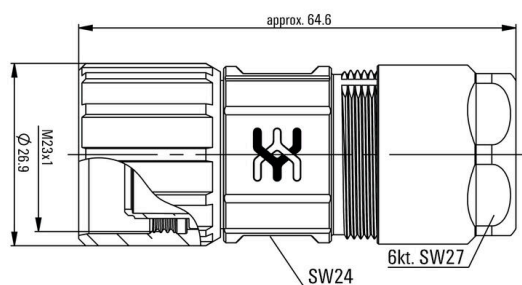

SAI-M23-GS-11/17

Weidmüller Interface GmbH & Co. KG

Klingenbergstraße 26

D-32758 Detmold

Germany

www.weidmueller.com

Изображения

Габаритный чертеж