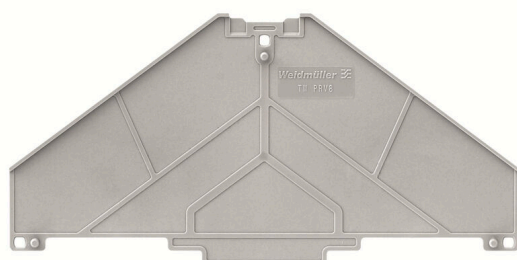

TW PRV8 A-P

Weidmüller Interface GmbH & Co. KG

Klingenbergstraße 26

D-32758 Detmold

Germany

www.weidmueller.com

Изображение изделия

Полный набор принадлежностей в линейке Kipron®
Connect идеально подобран до мельчайших деталей.
Это облегчает монтаж при соблюдении необходимых
норм

Основные данные для заказа

Версия	P-серия, Разделительная перегородка, серый, 2 мм, с маркировкой A-P, горизонтально
Заказ №	1297880000
Тип	TW PRV8 A-P
GTIN (EAN)	4050118099294
Кол.	10 Штука