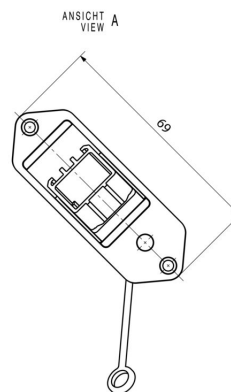

Сертификат № (cULus) E316369

Размеры и массы

Глубина	54.9 mm	Глубина (дюймов)	2.1614 inch
Высота	52.4 mm	Высота (в дюймах)	2.063 inch
Ширина	24.3 mm	Ширина (в дюймах)	0.9567 inch
Масса нетто	81.66 g		

Температуры

IE-BHS-V14M-RJA-45

Weidmüller Interface GmbH & Co. KG
Klingenbergstraße 26
D-32758 Detmold
Germany

www.weidmueller.com

Изображения

Габаритный чертеж

Габаритный чертеж

Разрез узла в сборе