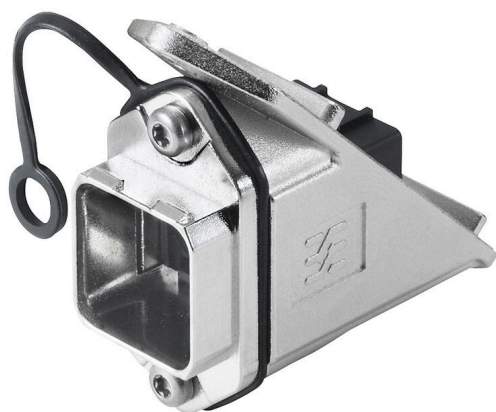

IE-BHS-V14M-RJA-45

Weidmüller Interface GmbH & Co. KG

Klingenbergstraße 26

D-32758 Detmold

Germany

www.weidmueller.com

Соединительный разъем PushPull согласно IEC
61076-3-117 Var. 14 (PROFINET) из металла, пустой
корпус для RJ45

Основные данные для заказа

Версия	Empty enclosure, Flange, angled
Заказ №	1296710000
Тип	IE-BHS-V14M-RJA-45
GTIN (EAN)	4050118094831
Кол.	10 Штука

IE-BHS-V14M-RJA-45

Weidmüller Interface GmbH & Co. KG

Klingenbergstraße 26

Сертификат № (cULus) E316369

Размеры и массы

Глубина	54.9 mm	Глубина (дюймов)	2.1614 inch
Высота	52.4 mm	Высота (в дюймах)	2.063 inch
Ширина	24.3 mm	Ширина (в дюймах)	0.9567 inch
Масса нетто	81.66 g		

Температуры