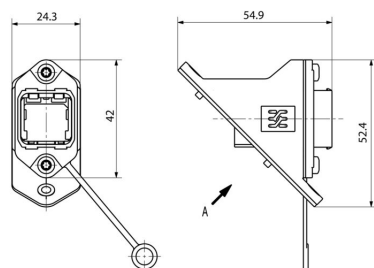

Сертификат № (cULus) E316369

Размеры и массы

Глубина	54.9 mm	Глубина (дюймов)	2.1614 inch
Высота	52.4 mm	Высота (в дюймах)	2.063 inch
Ширина	24.3 mm	Ширина (в дюймах)	0.9567 inch
Масса нетто	81.66 g		

Температуры

IE-BHS-V14M-RJA-45

Weidmüller Interface GmbH & Co. KG
Klingenbergstraße 26
D-32758 Detmold
Germany

www.weidmueller.com

Изображения

Габаритный чертеж

Габаритный чертеж

Разрез узла в сборе