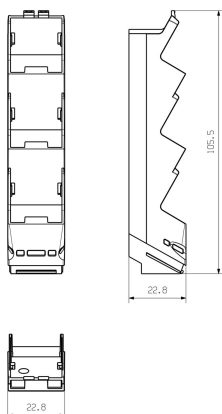

**Технические данные**

**Сертификаты**

ROHS Соответствовать

**Размеры и массы**

Глубина	105.5 mm	Глубина (дюймов)	4.1535 inch
Высота	22.8 mm	Высота (в дюймах)	0.8976 inch
Ширина	22.5 mm	Ширина (в дюймах)	0.8858 inch
Масса нетто	11.8 g		

**Изображения**

**Изображение изделия**

**Изображение изделия**

**Габаритный чертеж**

**CH20M AD SHL 5.00/04 – крышка бокового элемента для CH20M22, CH20M45, CH20M67**

Инновационные решения в области промышленной электроники для монтажа в шкафах управления Корпуса электронных блоков имеют решающее значение для интеграции электронных узлов в шкафы управления. Они защищают хрупкие компоненты и обеспечивают надежное соединение. Благодаря качественным материалам они являются долгосрочными решениями для промышленного применения.