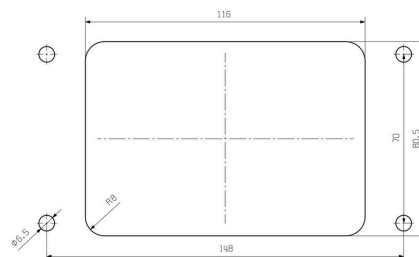

HDC 48B ALU

Weidmüller Interface GmbH & Co. KG
Klingenbergstraße 26
D-32758 Detmold
Germany

www.weidmueller.com

Изображения

монтажный вырез