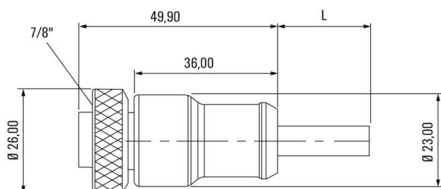

Штекер левый	7/8", IP68, розеточный контакт, прямой, Пластмасса, неэкранированный
--------------	--

Вилка правосторонняя

Штекер правый	свободный конец провода
---------------	-------------------------

Классификации

www.weidmueller.com

Изображения

Габаритный чертёж

Straight socket

Схема контактов

Socket

Схема соединений

**Идеальный инструмент – Screwty® с функцией
контроля момента затяжки**