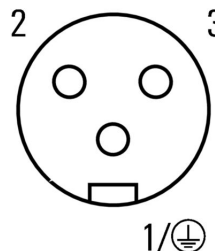

www.weidmueller.com

Изображения

Габаритный чертёж

Straight socket

Схема контактов

Socket

Схема соединений

**Идеальный инструмент – Screwty® с функцией
контроля момента затяжки**