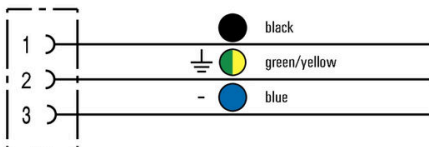

www.weidmueller.com

Изображения

Габаритный чертёж

Straight socket

Схема контактов

Socket

Схема соединений

**Идеальный инструмент – Screwty® с функцией
контроля момента затяжки**