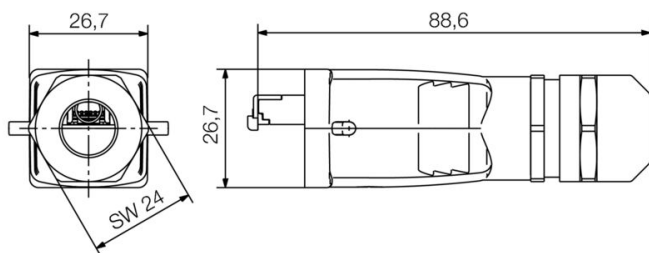

IE-PS-V05M-RJ45-FH-B

Weidmüller Interface GmbH & Co. KG

Klingenbergstraße 26

D-32758 Detmold

Germany

www.weidmueller.com

Изображения

Габаритный чертеж