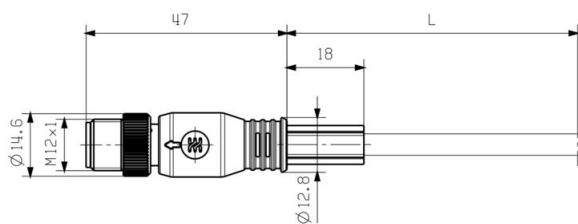

IE-C5DB4WE0190MCSXXX-E

Weidmüller Interface GmbH & Co. KG
Klingenbergstraße 26
D-32758 Detmold
Germany

www.weidmueller.com

Изображения

Схема соединений