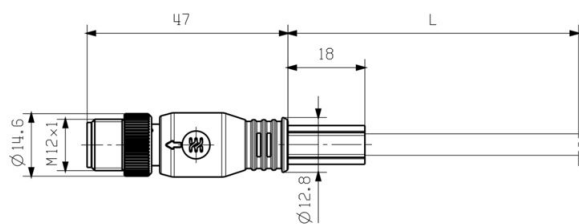

IE-C5DB4WE0180MCSXXX-E

Weidmüller Interface GmbH & Co. KG
Klingenbergstraße 26
D-32758 Detmold
Germany

www.weidmueller.com

Изображения

Схема соединений