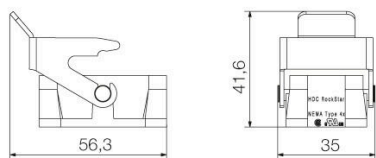

HDC HQM ALU CS

Weidmüller Interface GmbH & Co. KG
Klingenbergstraße 26
D-32758 Detmold
Germany

www.weidmueller.com

Изображения

Чертеж