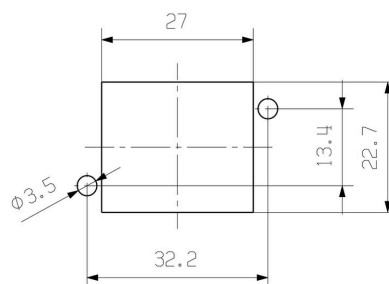

монтажный вырез