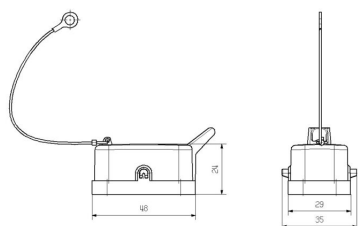

HDC HQP DOD 2BO CS

Weidmüller Interface GmbH & Co. KG
Klingenbergstraße 26
D-32758 Detmold
Germany

www.weidmueller.com

Изображения