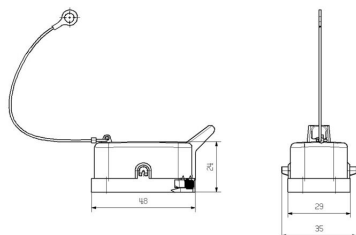

HDC HQP DMD 2BO CS

Weidmüller Interface GmbH & Co. KG

Klingenbergstraße 26

D-32758 Detmold

Germany

www.weidmueller.com

Изображения