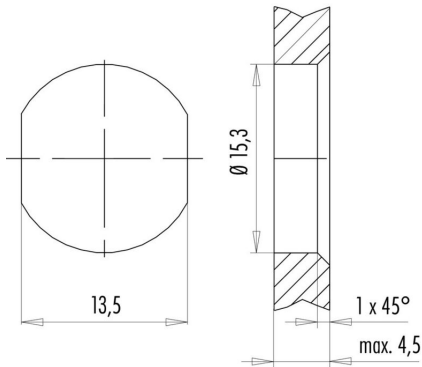

## Размеры и массы

Длина	0.2 mm	Длина (в дюймах)	0.0079 inch
Масса нетто	52.8 g		

RJ45		M12
1	yellow	1
3	white	2
2	orange	3
6	blue	4

**Габаритный чертеж**

Hexagon nut enclosed loosely

**Габаритный чертеж**

with through hole