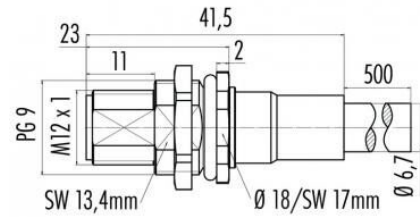

RJ45		M12
1	yellow	1
3	white	2
2	orange	3
6	blue	4

**Габаритный чертеж**

Hexagon nut enclosed loosely

**Габаритный чертеж**

with through hole