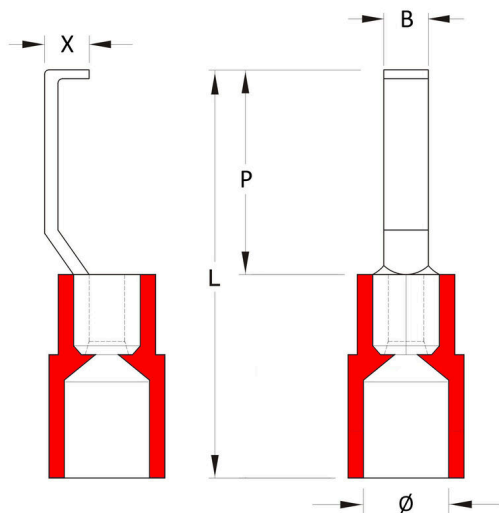

НВТ 1,5 - 4,6 RT

Использование кабельных наконечников гарантирует пользователю неизменно высокое качество электрических соединений.

Дополнительная выгода обусловлена преимуществами монтажа.

Основные данные для заказа

Версия	Кабельный наконечник, Изолированный кабельный соединитель, 1,5 mm ² , 1,5 mm ² - 4,6 mm ² , красный
Заказ №	1233340000
Тип	НВТ 1,5 - 4,6 RT
GTIN (EAN)	4050118210972
Кол.	100 Штука

НВТ 1,5 - 4,6 RT

Экологическое соответствие изделия

Состояние соответствия RoHS	Соответствует без исключения
REACH SVHC	Нет SVHC выше 0,1 wt%

Технические данные

Описание артикула	изолированный крючкообразный кабельный наконечник
-------------------	---

Размеры

Диаметр изоляции	4 mm	Длина выводов P	17.4 mm
Ширина выводов B	4.6 mm	Крючкообразный кончик X	2.1 mm
Длина L	28.4 mm		

Соединители

Поперечное сечение соединительного провода, макс.	4.6 mm ²	Поперечное сечение соединительного провода, мин.	1.5 mm ²
Поперечное сечение соединяемого провода	1.5 mm ²	Изоляция	PC
Материал / пластик	PC	Идентификационный цвет	красный